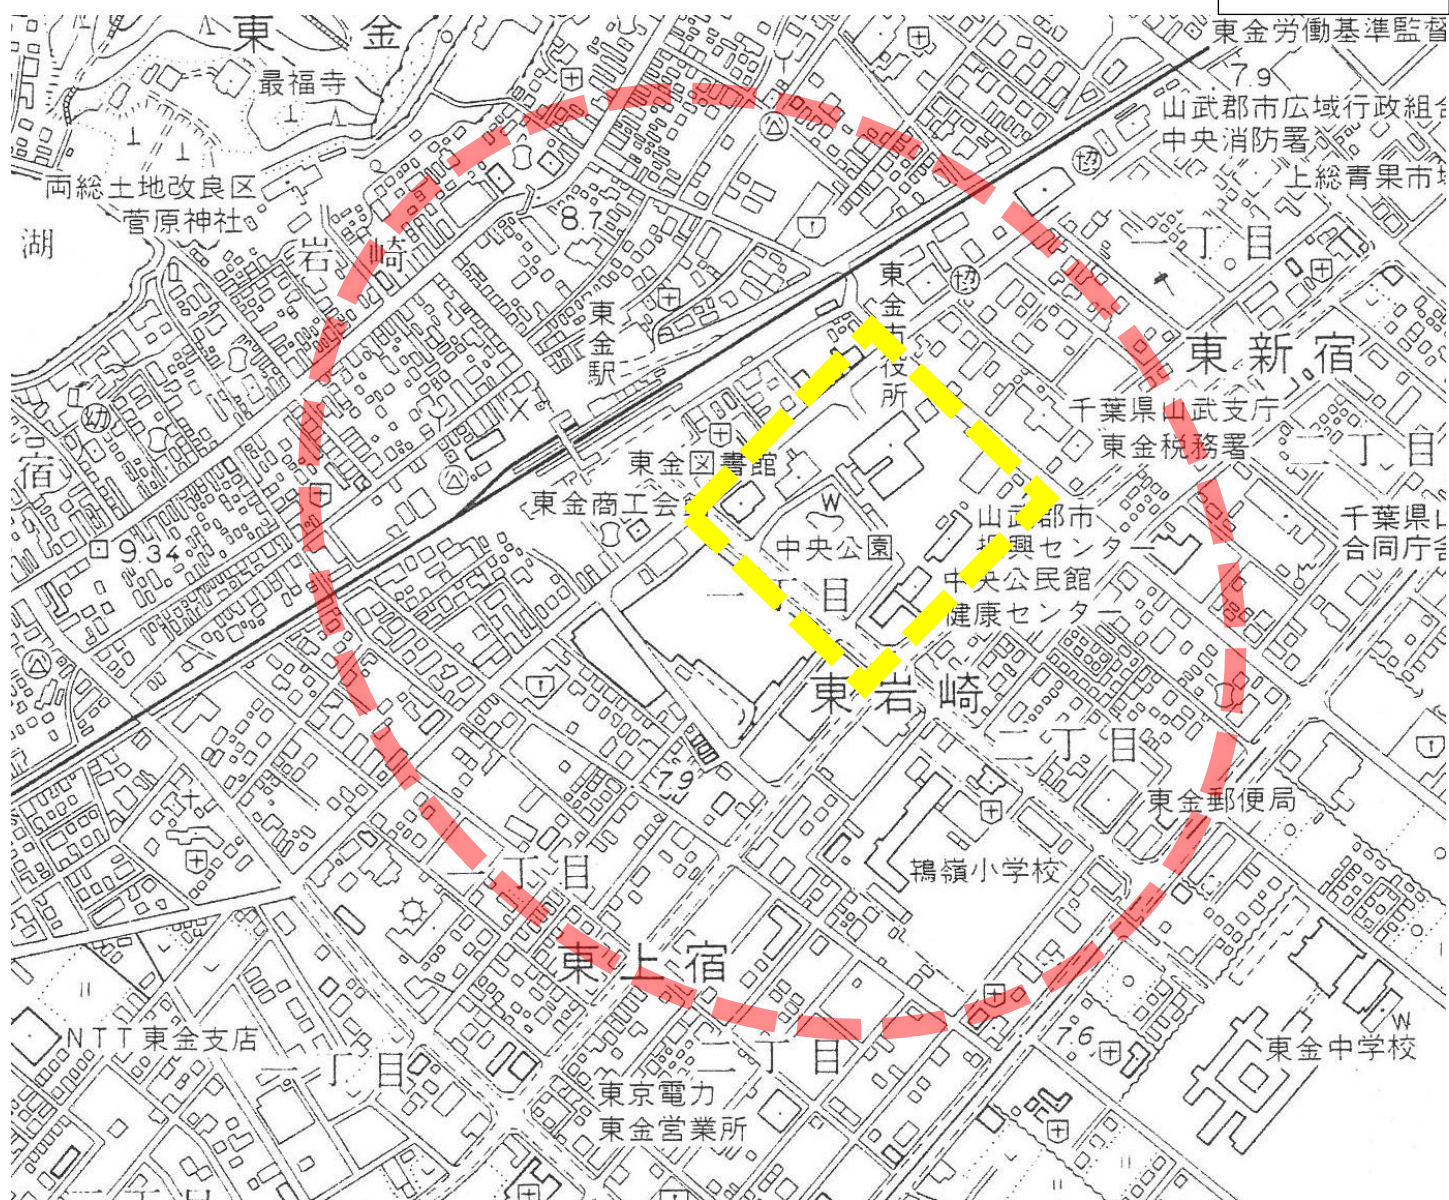

参考図

対象エリア

 東金駅周辺地域(想定される影響範囲)

 市役所周辺地域(約 3ha)