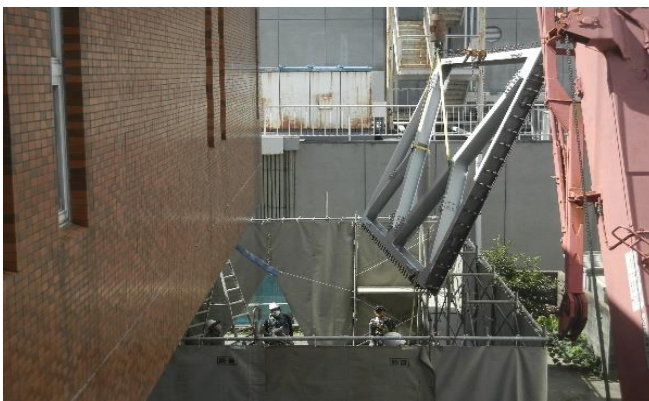

### ～耐震補強工事の様子について～

『鉄骨枠付K型ブレース』を大型車で搬入し、クレーンで持ち上げ、設置します。

『RC増設壁』が設置された移動図書館車庫側から見た足場になります。

1階商工会議所側に設置されたK型ブレースです。現在では、このK型ブレースの前に日本文学等の棚が並んでいます。

### 【鉄骨枠付 K 型ブレース】

耐震性を増すため、柱梁の枠の内側に、四角い枠付きの鉄骨 K 型ブレースを取り付けました。

### 【鉄筋コンクリート増設壁】

サッシだと耐震性が無いため、全面サッシだった部分を撤去し、耐震性を確保するために鉄筋コンクリートの壁にする工事を行いました。

### 【耐震スリット】

大きな地震が来たときに、柱と壁が一体となってつながっている場合、場所によってはつながっている部分に力が集中し、構造耐力上重要となる柱にひび割れがおこる可能性があります。そこで、柱と壁に3cm程度の隙間を作り、そこに緩衝材となる耐火材とシールを入れることにより、力が発生しないようにする工事を行いました。

鉄骨枠付 K 型ブレース

鉄筋コンクリート増設壁