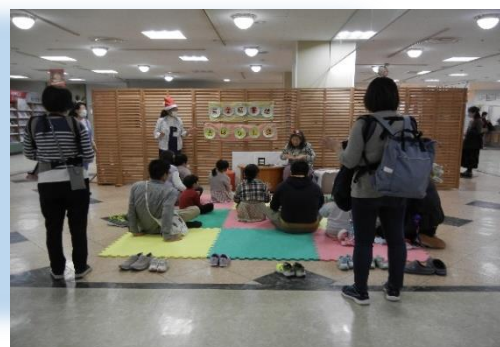

➤ 工事の概要

鉄骨枠付 K 型ブレースを1階に2箇所、鉄筋コンクリートの増設壁を1階に2箇所、そして耐震スリットを1階と2階にそれぞれ1箇所、取り付けました。また、これらの工事にあわせて塗装等の内外装改修工事を行いました。

【鉄骨枠付 K 型ブレース】

耐震性を増すため、柱梁の枠の内側に、四角い枠付きの鉄骨 K 型ブレースを取り付けました。

【鉄筋コンクリート増設壁】

サッシだと耐震性が無いため、全面サッシだった部分を撤去し、耐震性を確保するために鉄筋コンクリートの壁にする工事を行いました。

【耐震スリット】

大きな地震が来たときに、柱と壁が一体となってつながっている場合、場所によってはつながっている部分に力が集中し、構造耐力上重要となる柱にひび割れがおこる可能性があります。そこで、柱と壁に3cm程度の隙間を作り、そこに緩衝材となる耐火材とシールを入れることにより、力が発生しないようにする工事を行いました。

耐震補強工事中のおはなし会

東金図書館の耐震補強工事に伴い、図書館が休館したため、6月から12月のおはなし会はサンピア2階の旅行サロン前において行いました。この会場は、協同組合東金ショッピングセンターのご厚意により提供いただきました。

令和5年度東金市産業祭に図書館も参加しました！

令和5年11月19日(日)に行われた東金市産業祭において「青空おはなし会」を開催しました。コロナ禍を経て4年ぶりの「青空おはなし会」でしたが、天候にも恵まれ、たくさんの親子連れが足を止めておはなしに聞き入っていました。