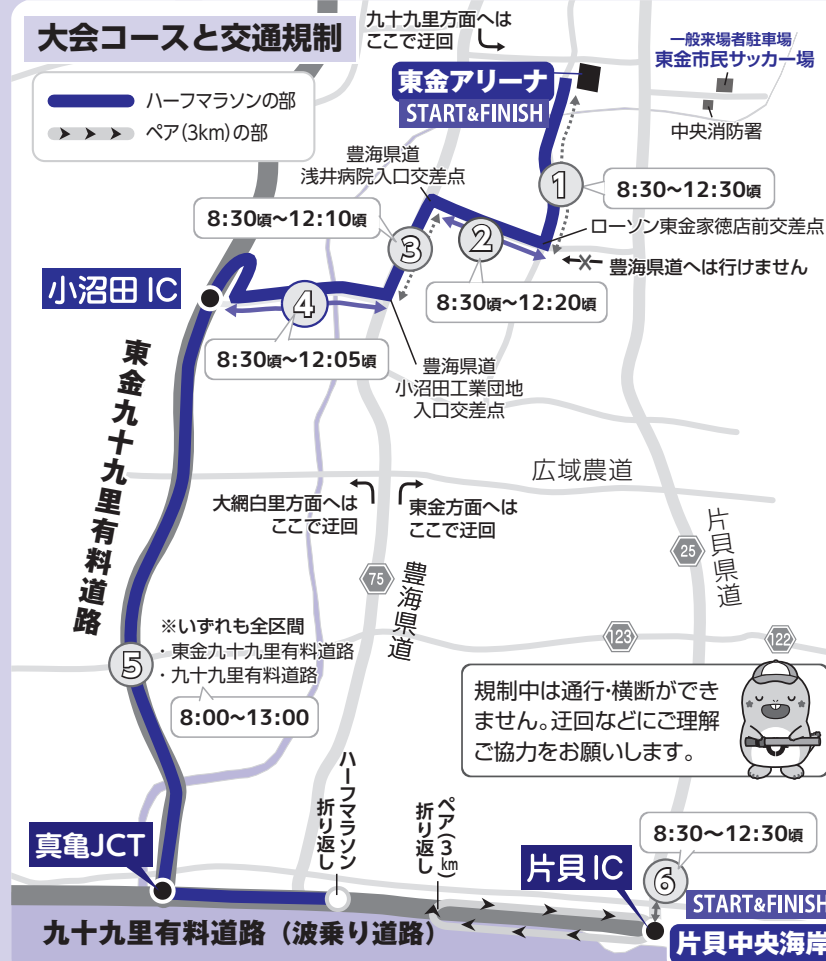

とうがね

全国3,600名のランナーと感動、again! 2024 東金・九十九里 波乗りハーフマラソン

いよいよ2024東金・九十九里波乗りハーフマラソンの開催目前です。長い距離を走るランナーにとって、沿道の皆さんからの声援は大きな力になります。東金市民・九十九里町民のパワーで好記録の後押しをお願いします!

問い合わせ▶スポーツ振興課 ☎(50)1189

2/25日 午前9時20分

メイン会場 東金アリーナ スタート!

大会日程

和太鼓・お囃子・吹奏楽で応援!

ペア(3km)の部

- 8:00 開場
- 9:55 開会式
- 10:40 スタート
- 11:30 競技終了
- 12:30 大会終了

本大会はスポーツ振興くじ
助成事業を受けて実施します。

交通規制/路線バスの運休

大会当日、下図の①~⑥の区間で、表示の時間に交通規制を行います。また、交通規制に伴い路線バスが一部運休します。周辺道路も混雑や渋滞が予想されますので、時間に余裕をもって移動をお願いします。

東金アリーナ会場図

一般来場者駐車場

- ハーフマラソンの部▶東金市民サッカー場(家徳335番地、約300台)
- ペア(3km)の部▶片貝中央海岸北側駐車場(約500台)
- ※東金アリーナ駐車場は利用できません。
- ※路上駐車、周辺施設への無断駐車は、絶対に行わないでください。

◆路線バス(豊海線)の一部運休

- …次の便を運休します。
- ①循環線(上り) 東金駅西口8:45発、11:20発
 - ②循環線(下り) 東金駅西口8:05発、11:05発
 - ③サンライズ九十九里10:00発→東金駅西口行き
 - ④東金駅西口9:30発→サンライズ九十九里行き
- 問い合わせ▶九十九里鉄道株式会社 ☎(52)3161