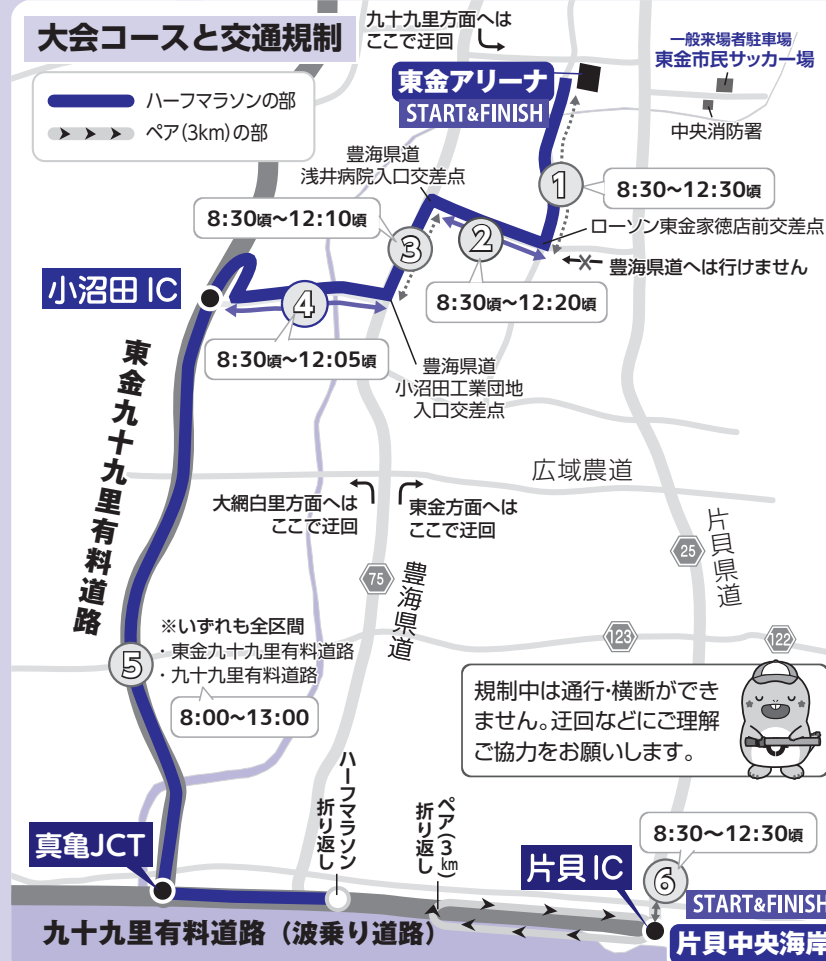

とうがね

全国3,600名のランナーと感動、again! 2024 東金・九十九里 波乗りハーフマラソン

いよいよ2024東金・九十九里波乗りハーフマラソンの開催目前です。長い距離を走るランナーにとって、沿道の皆さんからの声援は大きな力になります。東金市民・九十九里町民のパワーで好記録の後押しをお願いします!

問い合わせ▶スポーツ振興課 ☎(50)1189

2/25日 午前9時20分

メイン会場 東金アリーナ スタート!

大会日程

和太鼓・お囃子・吹奏楽で応援!

ペア(3km)の部

- 8:00 開場
- 9:55 開会式
- 10:40 スタート
- 11:30 競技終了
- 12:30 大会終了

スポーツくじ

本大会はスポーツ振興くじ助成事業を受けて実施します。

交通規制/路線バスの運休

大会当日、下図の①~⑥の区間で、表示の時間に交通規制を行います。また、交通規制に伴い路線バスが一部運休します。周辺道路も混雑や渋滞が予想されますので、時間に余裕をもって移動をお願いします。

東金アリーナ会場図

一般来場者駐車場

- ハーフマラソンの部▶東金市民サッカー場(家徳335番地、約300台)
- ペア(3km)の部▶片貝中央海岸北側駐車場(約500台)
- ※東金アリーナ駐車場は利用できません。
- ※路上駐車、周辺施設への無断駐車は、絶対に行わないでください。

◆路線バス(豊海線)の一部運休

- …次の便を運休します。
- ①循環線(上り) 東金駅西口8:45発、11:20発
 - ②循環線(下り) 東金駅西口8:05発、11:05発
 - ③サンライズ九十九里10:00発→東金駅西口行き
 - ④東金駅西口9:30発→サンライズ九十九里行き
- 問い合わせ▶九十九里鉄道株式会社 ☎(52)3161