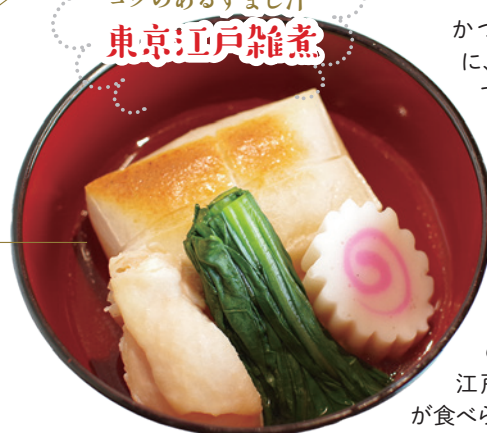

# とうがね

「はばのり雑煮」を除く全国の雑煮の説明、雑煮文化圏の地図は、農林水産省広報誌「aff(あふ)」令和2年1月号をもとに作成。  
☞ <https://www.maff.go.jp/j/pr/aff/2001/index.html>  
また、日本各地の雑煮は『日本全国お雑煮レシピ』(粕谷浩子・著、池田書店)を参考に作りました。

## 謹賀新年

令和6年元旦

正月を代表する食文化、雑煮は、とってもバリエーション豊かです。縁起物でもあるお雑煮で、今年の皆さんの運氣も上がりますように!

日本のお正月

召し上がれ!

岩手県

餅をくるみだれにつける  
**宮古くるみ雑煮**

煮干しのだし汁に焼いた角餅を入れた雑煮。具たくさんで、鶏もも肉、高野豆腐、大根、にんじん、ごぼう、いくらなどを使用。岩手県の宮古地域では、雑煮の餅を取り出して、甘いくるみだれにつけて食べる習慣もあります。

東京都

コクのあるすまし汁  
**東京江戸雑煮**

かつおと昆布のだし汁に、焼いた角餅が入っています。具材は鶏もも肉、しいたけ、小松菜、にんじん、三つ葉など。醤油、みりんをしっかりと効かせるのが特徴。関東風雑煮とも呼ばれていて、関東の広い地域で「東京江戸雑煮」と似たものが食べられています。  
※写真は「名取り(菜鶏)雑煮」です。

福岡県

大きなブリが入っている  
**博多のブリ雑煮**

別の鍋で煮た丸餅を、あご(干しトビウオ)のだし汁に入れたもの。具材はブリ、焼き豆腐、かつお菜(高菜の一種)、干しいたけ、かまぼこなど。かつお菜は主に福岡県内で冬場に店頭に並ぶ、ほぼ雑煮専用の青菜。  
※写真は、同じ具材を串刺しにした福岡県の漁師町鐘崎の「ブリ串刺し雑煮」です。

正月には欠かせない! はばのりと青のり

- 材料(2人分)
- ・切り餅4個
- ・具材…はばのり1枚、青のり、かつお節 適量
- ・汁…水300ml、かつお節、しょうゆ少々

- 作り方
- 1 汁を作る。水300mlを沸かし、かつお節でだしを取り、しょうゆを少々入れる
- 2 餅を焼くか茹でておく
- 3 熱したフライパンで、はばのりと青のりを板状のまま1枚ずつ弱火で焼く
- 4 3をもみほぐし、火を止めたフライパンでかつお節を混ぜる
- 5 餅を椀に入れて1をかけ、4をたっぷりのせる