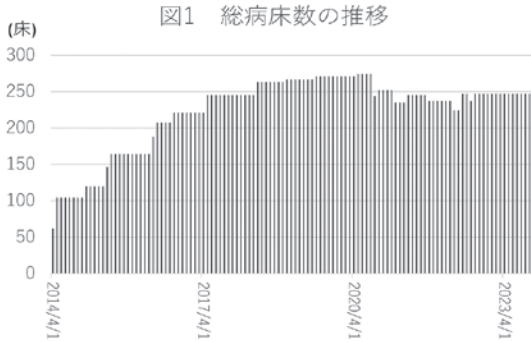

さらに院内クラスターの発生による入院制限も大きく影響しました。

図2に2022年の月別脳卒中入院患者数の推移を示しますが、春、夏、冬の3度の院内クラスター発生(図中↔)と期を同じくして脳卒中入院患者数が減少しました。受け入れたくても受け入れられない状況が度々発生しました。

図1 総病床数の推移

図2 2022年脳卒中入院患者数

COVID-19流行に振り回された3年間でしたが、ようやく流行も終息に近づきつつあります。昨年の11月から総病床数を279床に増床しており、スタッフ同一層の脳卒中診療の向上に努める所存です。