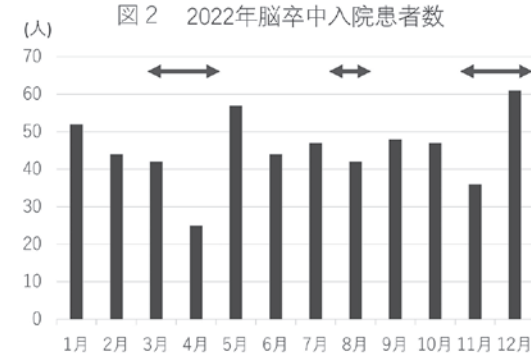

さらに院内クラスターの発生による入院制限も大きく影響しました。

図2に2022年の月別脳卒中入院患者数の推移を示しますが、春、夏、冬の3度の院内クラスター発生(図中↔)と期を同じくして脳卒中入院患者数が減少しました。受け入れたくても受け入れられない状況が度々発生しました。

図1 総病床数の推移

図2 2022年脳卒中入院患者数

COVID-19流行に振り回された3年間でしたが、ようやく流行も終息に近づきつつあります。昨年の11月から総病床数を279床に増床しており、スタッフ同一層の脳卒中診療の向上に努める所存です。