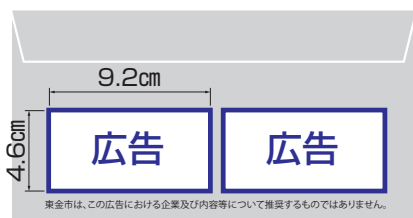

災害ボランティアセンター 立ち上げ訓練

災害時のボランティア活動の拠点となる「災害ボランティアセンター」を立ち上げる訓練を行います。運営には地域の皆さんの協力が必要です。ぜひ一緒に学びましょう。

とき▶1月27日(土)午前9時～正午

ところ▶ふれあいセンター

定員▶先着30名

内容▶①講義②立ち上げ訓練③総括

締切▶1月19日(金)

申込方法▶電話、FAXまたはEメールで①住所②氏名③電話番号を伝えて申し込み

申込・問い合わせ▶社会福祉協議会 ☎(52)5198

☎(52)8227

MAIL togane.shaky@cronos.ocn.ne.jp

新着図書案内

- 『人は、なぜさみしさに苦しむのか?』…中野信子
- 『ちょっと不運なほうが生活は楽しい』…田中卓志
- 『負ける力』…東尾修
- 『超進化論藤井聡太』…森内俊之
- 『おいしいふ〜せん』…角野栄子
- 『60代、少しゆるめがいいみたい』…岸本葉子
- 『思い出の屑籠』…佐藤愛子
- 『なんかないやな感じ』…武田砂鉄
- 『記憶の歳時記』…村山由佳
- 『歌われなかった海賊へ』…逢坂冬馬
- 『無人島ロワイヤル』…秋吉理香子
- 『野火、奔る』…あさのあつこ
- 『どうしようもなく辛かったよ』…朝霧咲
- 『真夜中法律事務所』…五十嵐律人
- 『交渉人・遠野麻衣子 ゼロ』…五十嵐貴久
- 『鋼の絆』…五十嵐貴久
- 『神と黒蟹』…糸山秋子
- 『デウスノ城』…伊東潤
- 『共に明るい』…井戸川射子