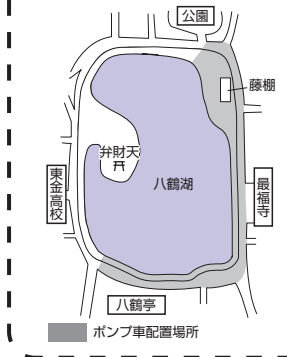

### 緊急な事件事故以外の相談・問い合わせ▶

- 千葉県警察本部相談サポートコーナー  
☎043(227)9110(短縮ダイヤル#9110)  
(平日午前8時30分～午後5時15分)
- 最寄りの警察署、交番、駐在所  
問い合わせ▶東金警察署 ☎(54)0110

いたずら電話は、緊急な事件事故への対応が遅れてしまいます。絶対にやめてください。

**◆式典**  
 とき▶1月8日(月)祝午前9時  
 ところ▶東金中学校正面駐車  
 場(雨天時11午前10時)同  
 校体育館)

**◆一斉放水試験**  
 式典終了後、八鶴湖畔で一  
 斉放水試験を行います(正午  
 ごろから実施予定)。  
 ※周辺道路の混雑が予想され  
 ます。ご理解・ご協力をお  
 願いします。

※当日午前6時にサイレンが  
 鳴ります。火災と間違えな  
 いようご注意ください。

よる街頭行進  
 内容▶通常点検 中隊訓練、  
 表彰式、徒歩・車両部隊に  
 による街頭行進

【一斉放水試験会場案内図】