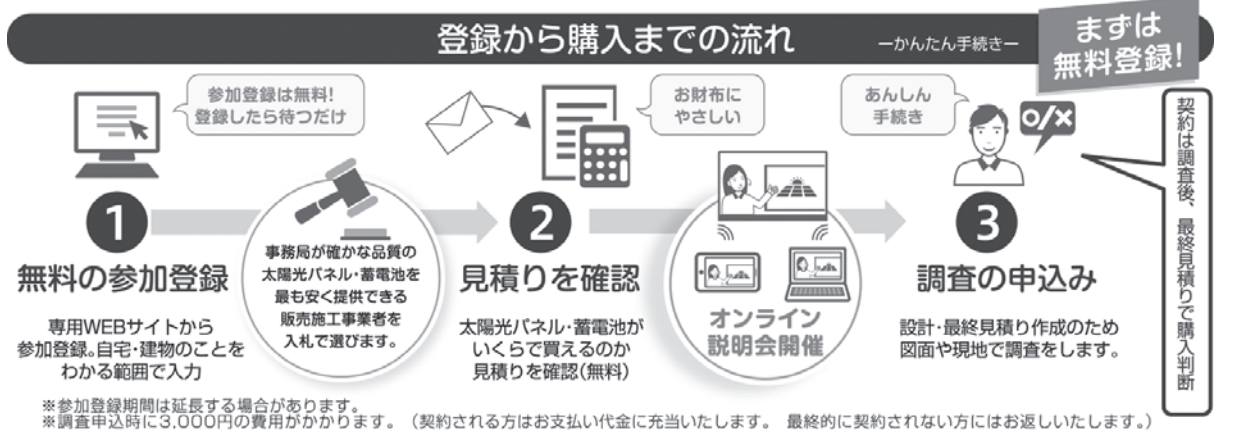

しくは、ホームページでご確認ください。問い合わせ▼環境保全課(50)1170

補助対象設備	補助金額	補助対象設備を導入する住宅の要件
定置用リチウムイオン蓄電システム	上限7万円	住宅用太陽光発電設備の併設
電気自動車(EV)(V2H充電設備を併設)	上限15万円	
電気自動車(EV)(V2H充電設備の併設なし)	上限10万円	
プラグインハイブリッド自動車(PHV)(V2H充電設備を併設)※新設	上限15万円	
プラグインハイブリッド自動車(PHV)(V2H充電設備の併設なし)※新設	上限10万円	住宅用太陽光発電設備の併設 電気自動車またはプラグインハイブリッド自動車の導入
V2H充電設備(EV,PHVと住宅の間で相互に電力を供給できる設備)	設備本体の導入費の10分の1 上限25万円	

都市ガスをお使いの方へ

ガス安全調査員が伺います

ガス事業法に基づき、4年に1度、都市ガスを使用しているお宅に訪問し、ガス配管設備のガス漏れ検査やガス機器の給排気設備などを無料で点検・調査しています。

調査員が物品の販売や金銭の徴収を行うことは絶対にありません。詐欺などにご注意ください!

手話奉仕員養成研修

聴覚障がい者の支援のために

日常生活程度の手話表現技術を習得し、意思疎通を図ることに支障がある聴覚障がい者の方などを支援する手話奉仕員を養成するための研修(後期)の受講者を募集します。

日時▼7月5日(水)～令和6年2月28日(水)(全27回)午前10時～正午
場所▼ふれあいセンター
対象▼山武郡市内に在住・在勤・在学で前期研修を修了した方
定員▼先着20名
締切▼6月21日(水)
※テキスト代は自己負担です。

太陽光パネル・蓄電池の共同購入

参加者募集 8/31(土)締切

千葉県では、太陽光パネル・蓄電池をおトクに購入できる共同購入の参加者を募集中です。この機会に導入しませんか。 ※参加登録や詳しい情報はホームページでご確認ください。

お問い合わせ▶みんなのおうちに太陽光事務局(土・日曜日、祝休日を除く午前10時～午後6時) 0120(758)300
HP https://group-buy.jp/solar/chiba/home

不法就労防止にご協力を

6月は外国人労働者問題啓発月間

不法就労は法律で禁止されています。不法就労した外国人だけでなく、不法就労させた事業主も処罰の対象となります。在留カードの実物を確認することで、外国人が就労できるかどうかを判別できます。

- ◆外国人を雇用するときは
- ○在留カードの有無
- ○在留カード表面の「就労制限の有無欄」
- ○在留カード裏面の「資格外活動許可欄」などをよく確認してください。

問い合わせ▶東金警察署 ☎(54)0110

お知らせ 山武郡市広域水道企業団 令和5年度当初予算の概要

水道事業会計の予算は、水道水を家庭まで届けるために必要な「収益的収支」と、水道施設を新たに整備・改良するために必要な「資本的収支」から成り立っています。近年、水道水の使用量が減っているため、水道料金収入も減少しています。このような中「中期経営プラン2016」に掲げた基本理念である「次世代へつなぐ強靱で安心な水道」の実現に向け、今年度は、水道施設の維持管理や更新、災害対策などの事業を着実に推進するための予算編成を行いました。今後も安全で安心な水道水の安定供給に努めます。