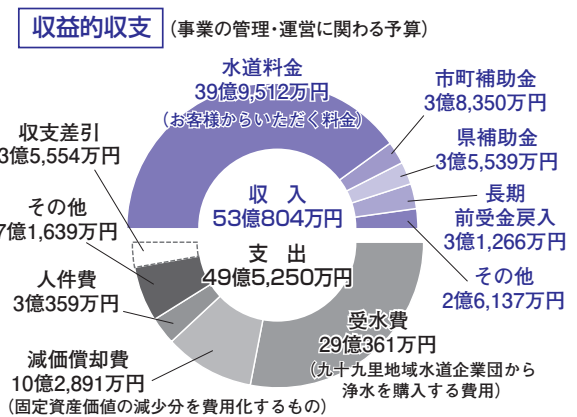

問い合わせ▶山武郡市広域水道企業団企画課 ☎(55)7852

1. ◆新着図書案内
2. 『ちよこつから楽しむはじめての梅仕事』…榎本美沙
   - 『華ざかりの三重奏』…坂井希久子
   - 『香港警察東京分室』…月村了衛
   - 『花ざかりを待たず』…乾ルカ
   - 『最後の祈り』…葉丸岳
   - 『2700冊ガールズ』…大崎梢
   - 『オール・ノット』…柚木麻子
   - 『それでも旅に出るカフェ』…近藤史恵
   - 『行きつ戻りつ死ぬまで思案中』…垣谷美雨
   - 『くもをさがす』…西加奈子
   - 『ぼんぼん彩句』…宮部みゆき
   - 『毎日、一輪。』…小野木彩香
   - 『夜空に浮かぶ欠けた月たち』…窪美澄
   - 『街とその不確かな壁』…村上春樹
   - 『計画書』…コウイチ
   - 『パルウイルス』…高嶋哲夫
   - 『まぐらの森の満開の下』…春風亭一之輔
   - 『ポンコツ一家』…にしおかすみこ
   - 『生まれちゃった。』…糸井重里