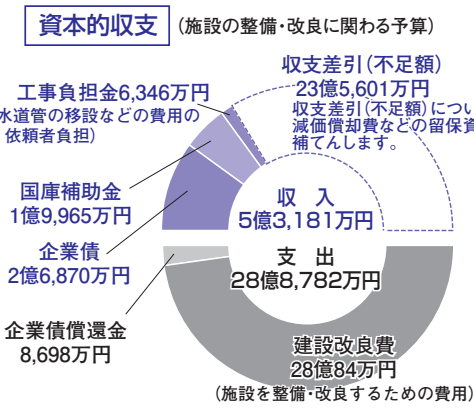

問い合わせ▶山武郡市広域水道企業団企画課 ☎(55)7852

1. ◆新着図書案内
2. 『ちよこつから楽しむはじめての梅仕事』…榎本美沙
   - 『華ざかりの三重奏』…坂井希久子
   - 『香港警察東京分室』…月村了衛
   - 『花ざかりを待たず』…乾ルカ
   - 『最後の祈り』…葉丸岳
   - 『2700冊ガールズ』…大崎梢
   - 『オール・ノット』…柚木麻子
   - 『それでも旅に出るカフェ』…近藤史恵
   - 『行きつ戻りつ死ぬまで思案中』…垣谷美雨
   - 『くもをさがす』…西加奈子
   - 『ぼんぼん彩句』…宮部みゆき
   - 『毎日、一輪。』…小野木彩香
   - 『夜空に浮かぶ欠けた月たち』…窪美澄
   - 『街とその不確かな壁』…村上春樹
   - 『計画書』…コウイチ
   - 『パルウイルス』…高嶋哲夫
   - 『まぐらの森の満開の下』…春風亭一之輔
   - 『ポンコツ一家』…にしおかすみこ
   - 『生まれちゃった。』…糸井重里