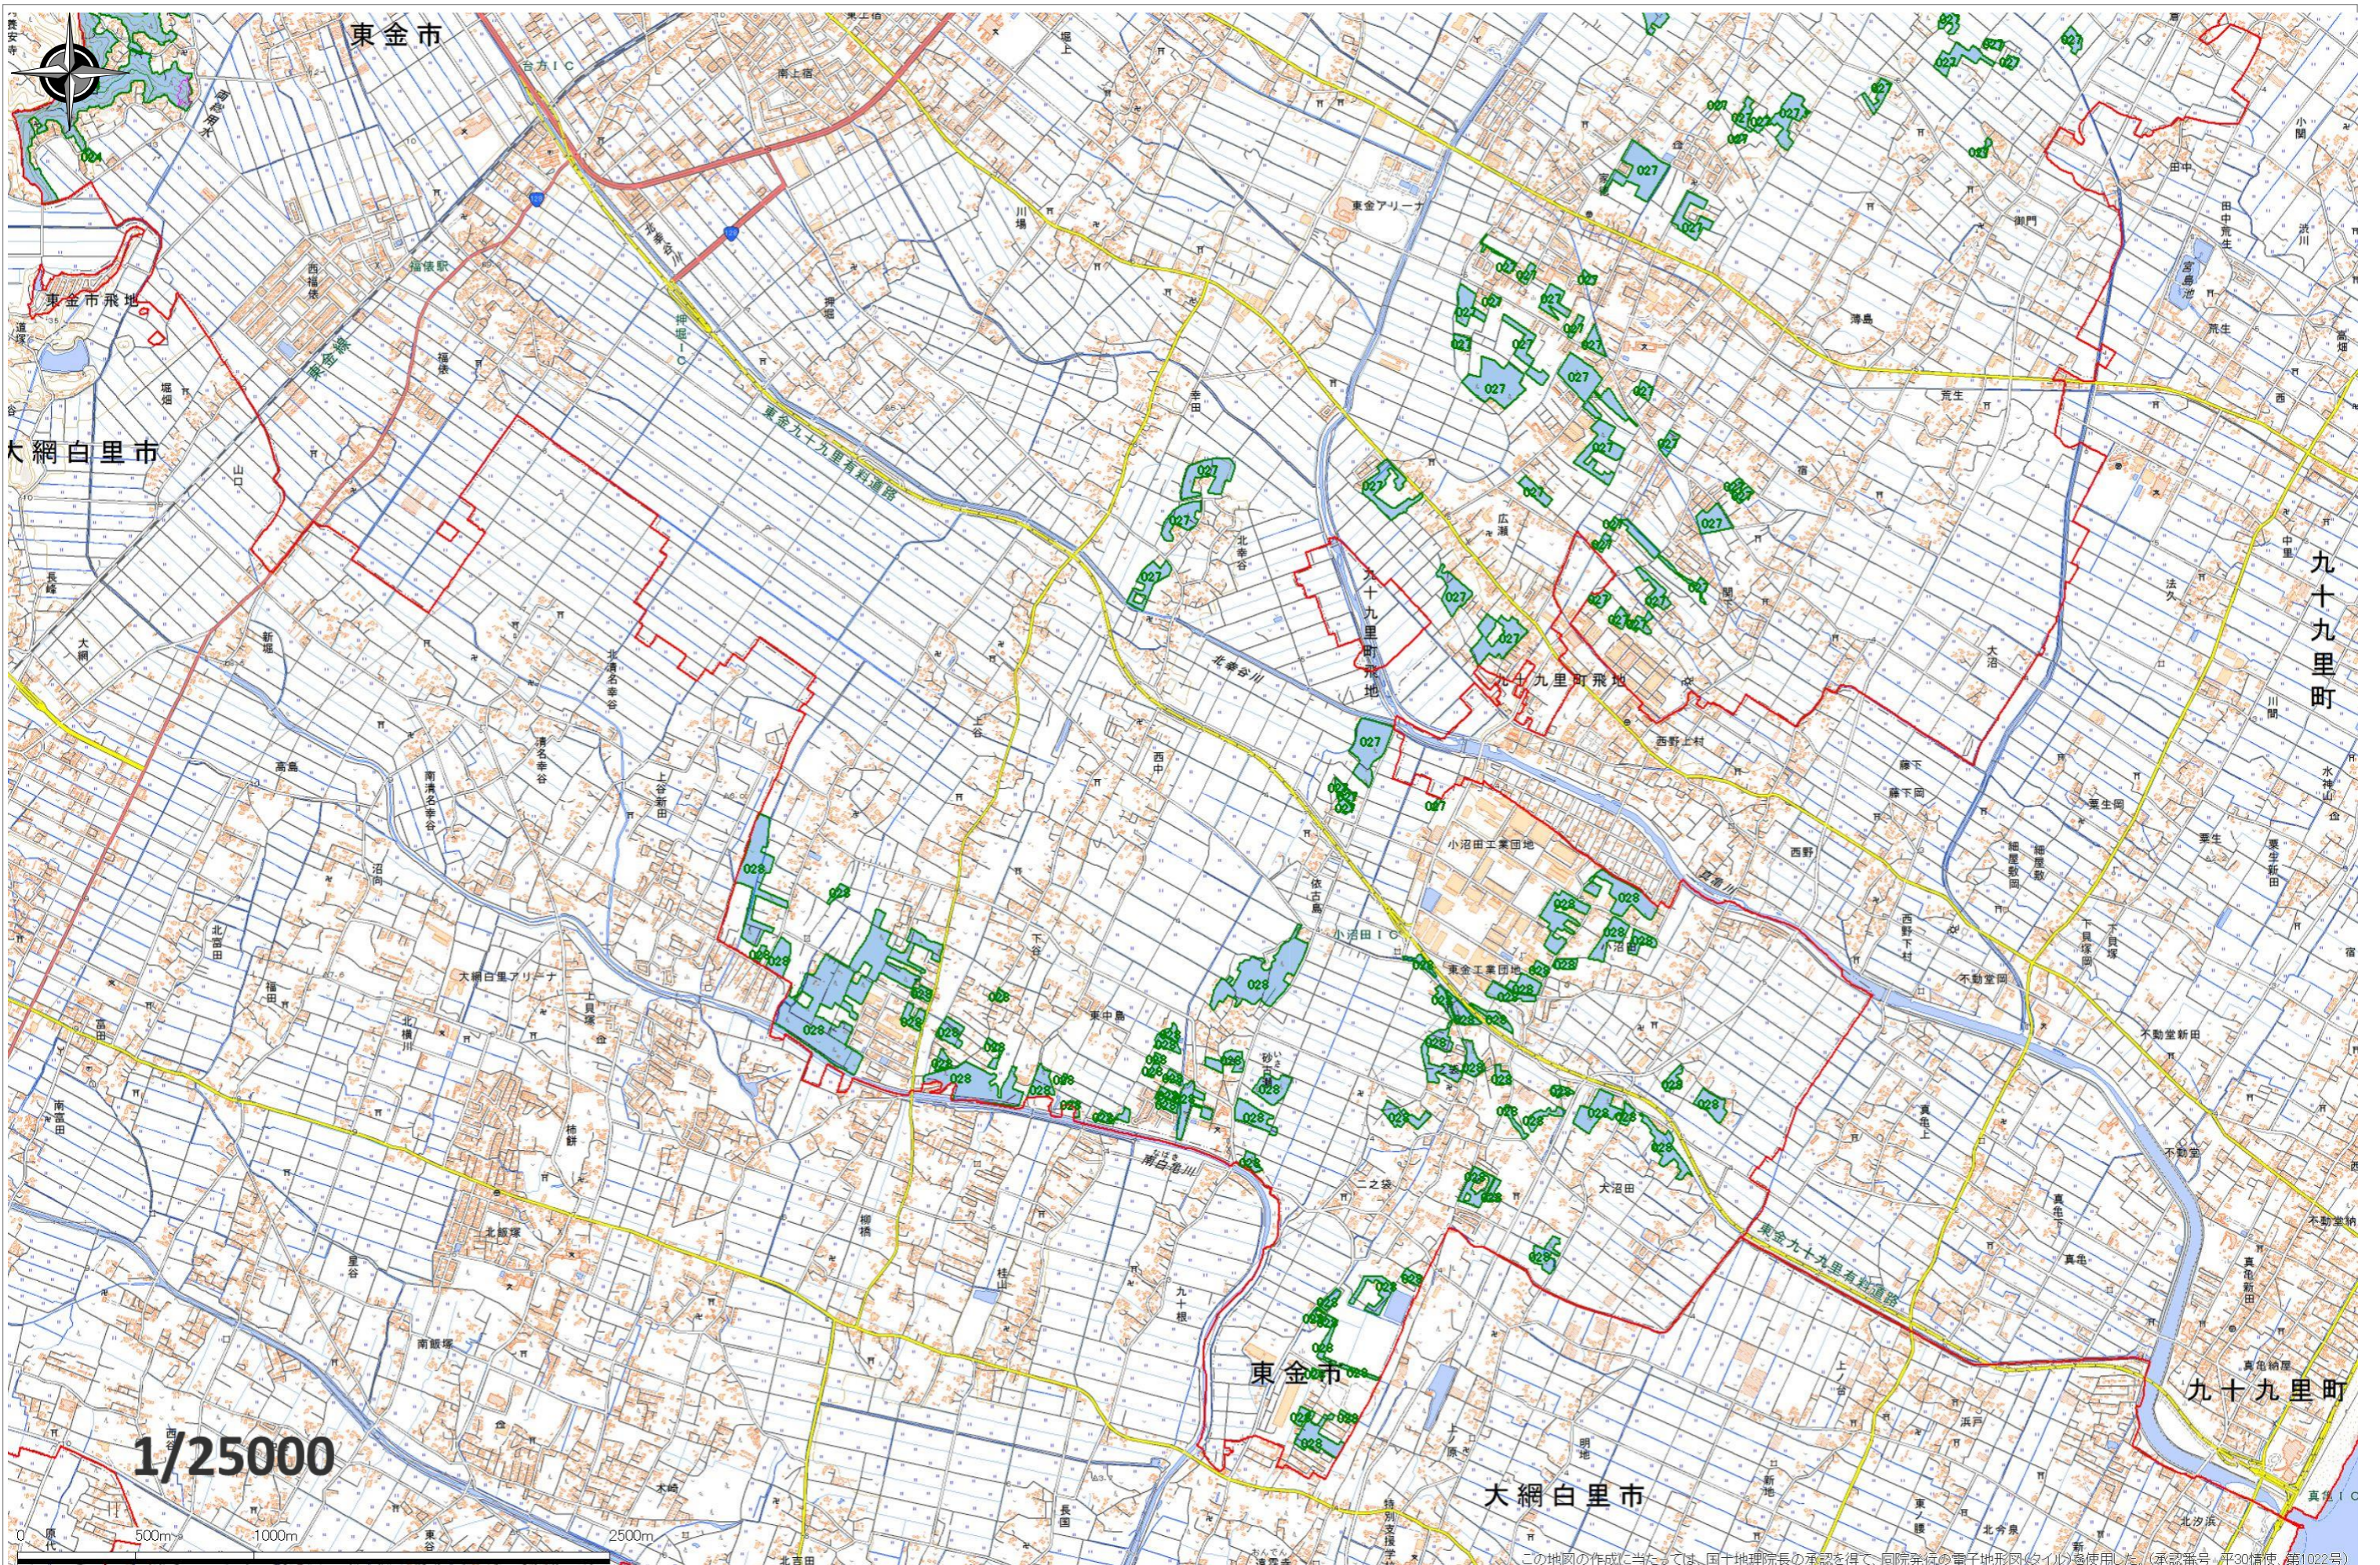

東金市森林整備計画概要図 (4/4)

この地図の作成に当たっては、国土地理院長の承認を得て、同院発行の電子地形図(矢1)を使用した。(承認番号 平30情使 第1022号)