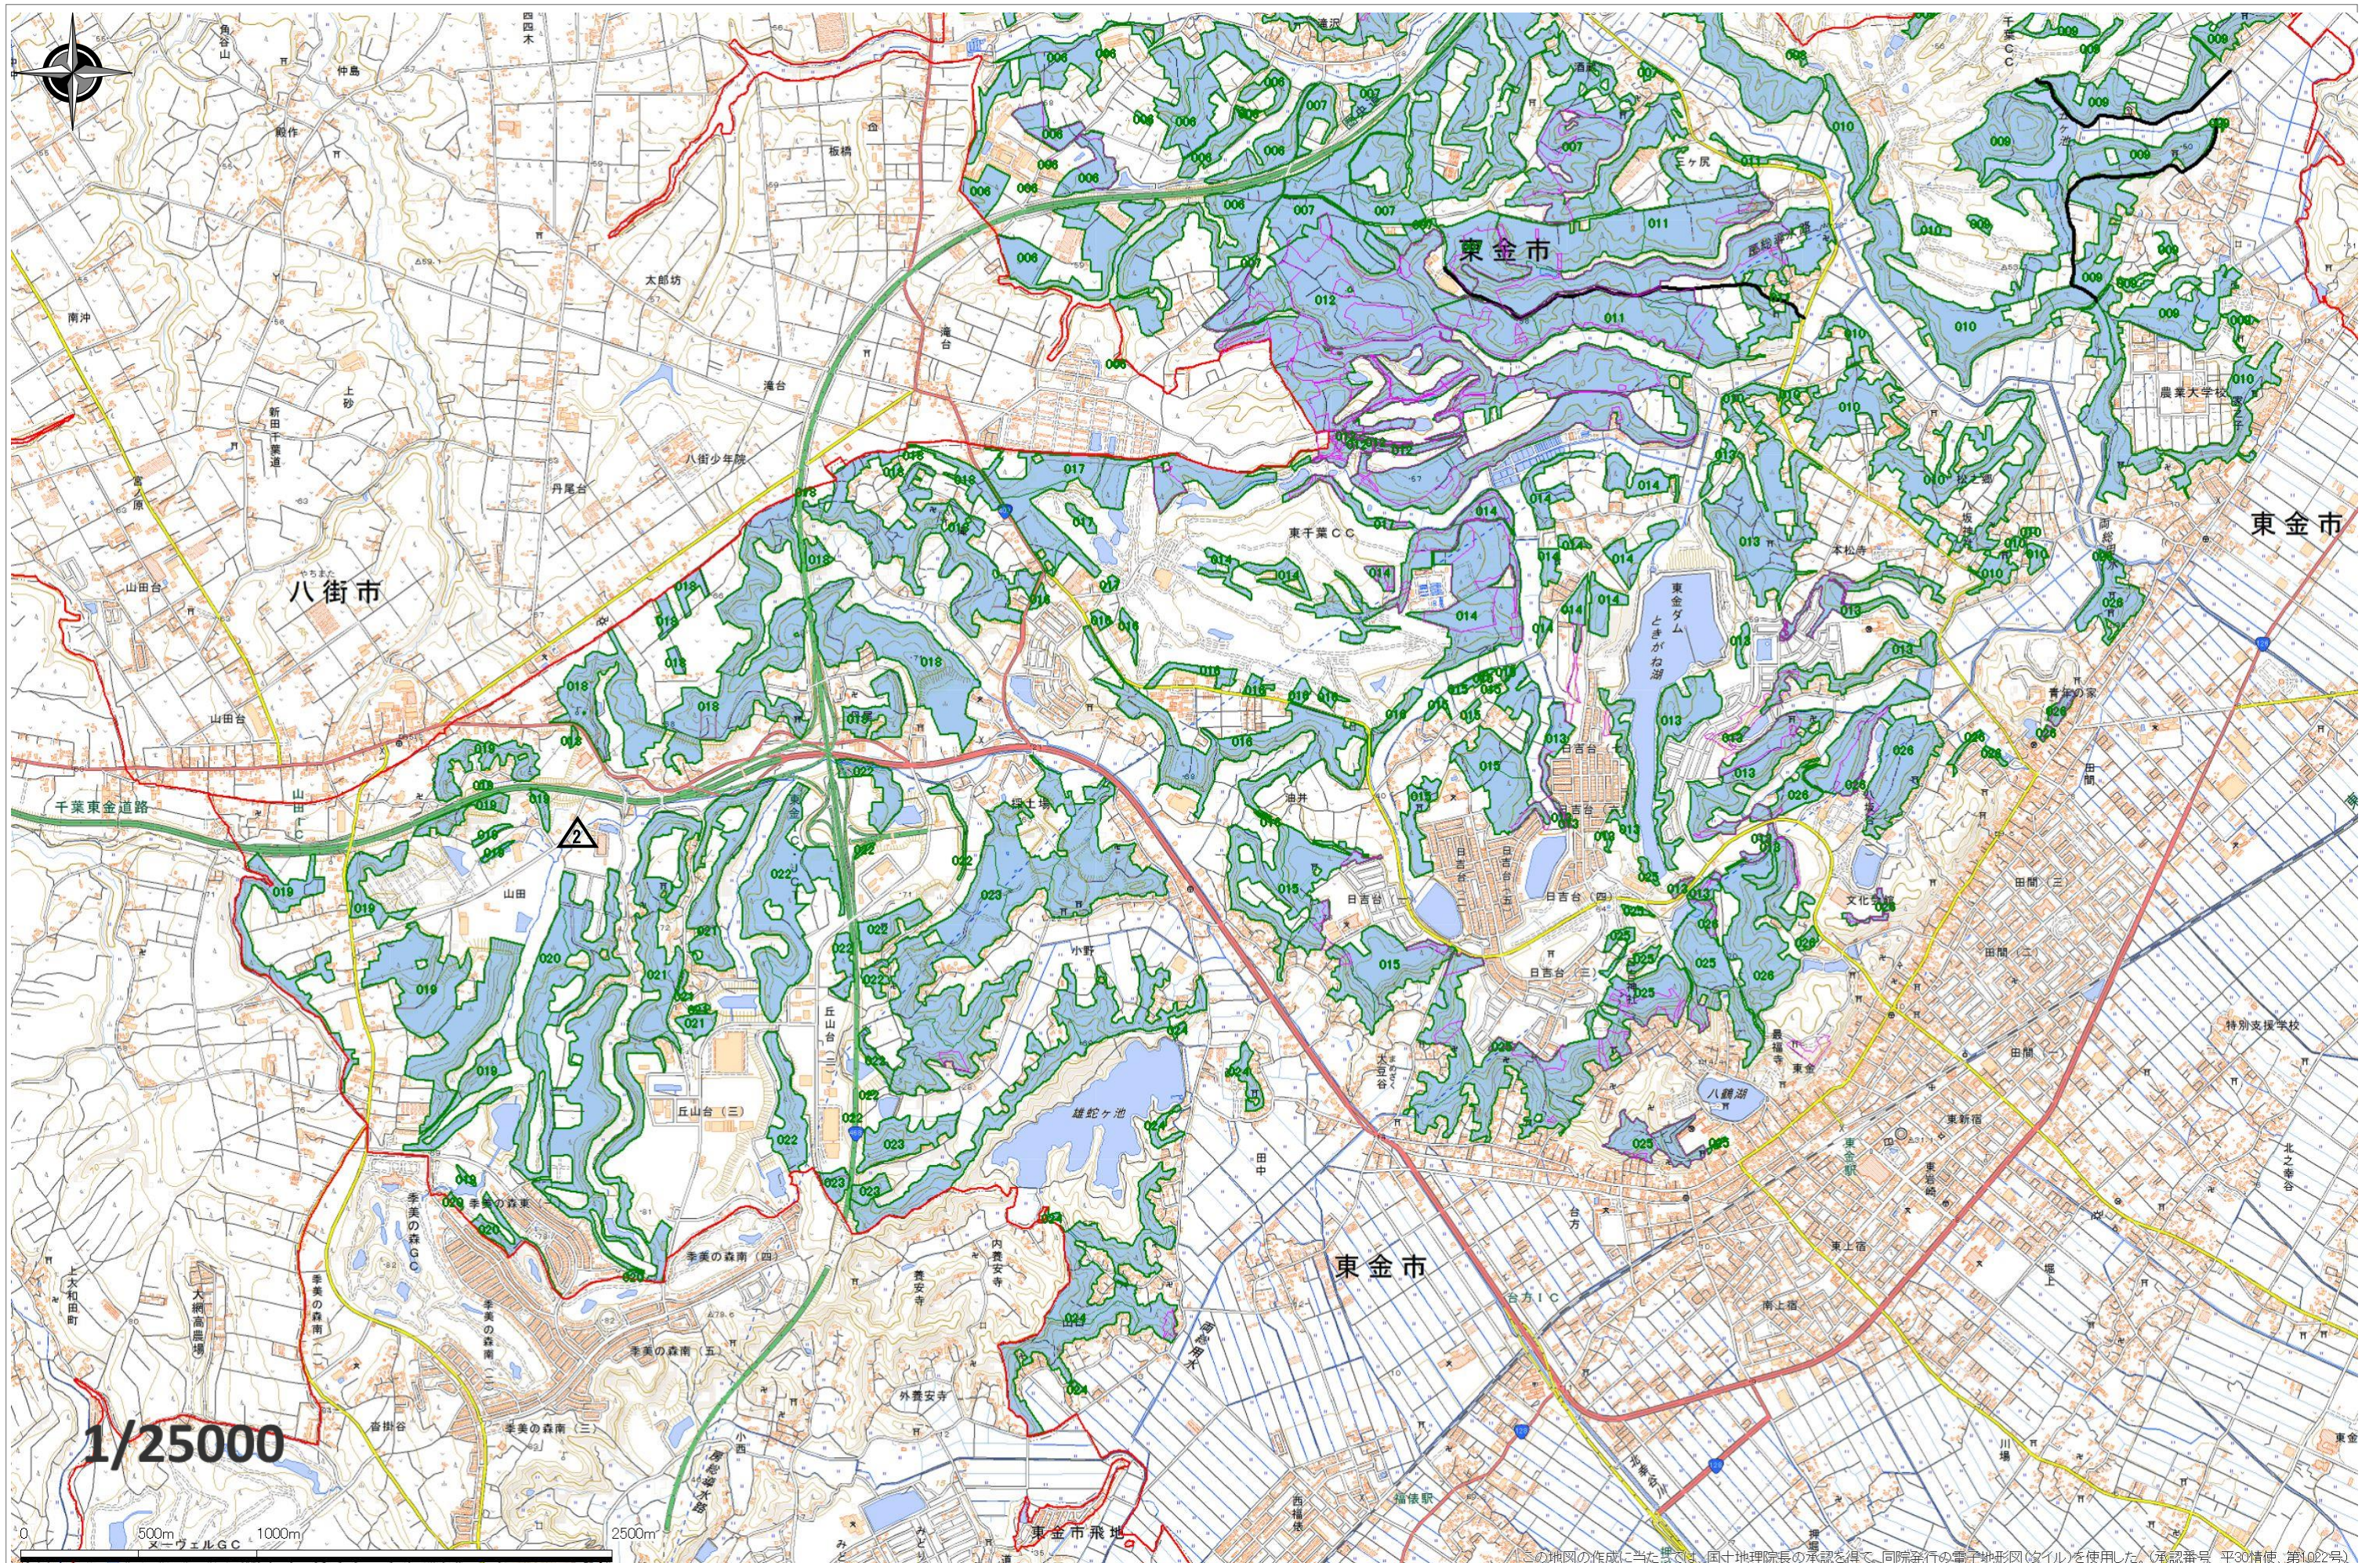

東金市森林整備計画概要図 (2/4)

この地図の作成に当たっては、国土地理院長の承認を得て、同院発行の電子地形図(タイル)を使用した。(承認番号 平30情使 第102号)