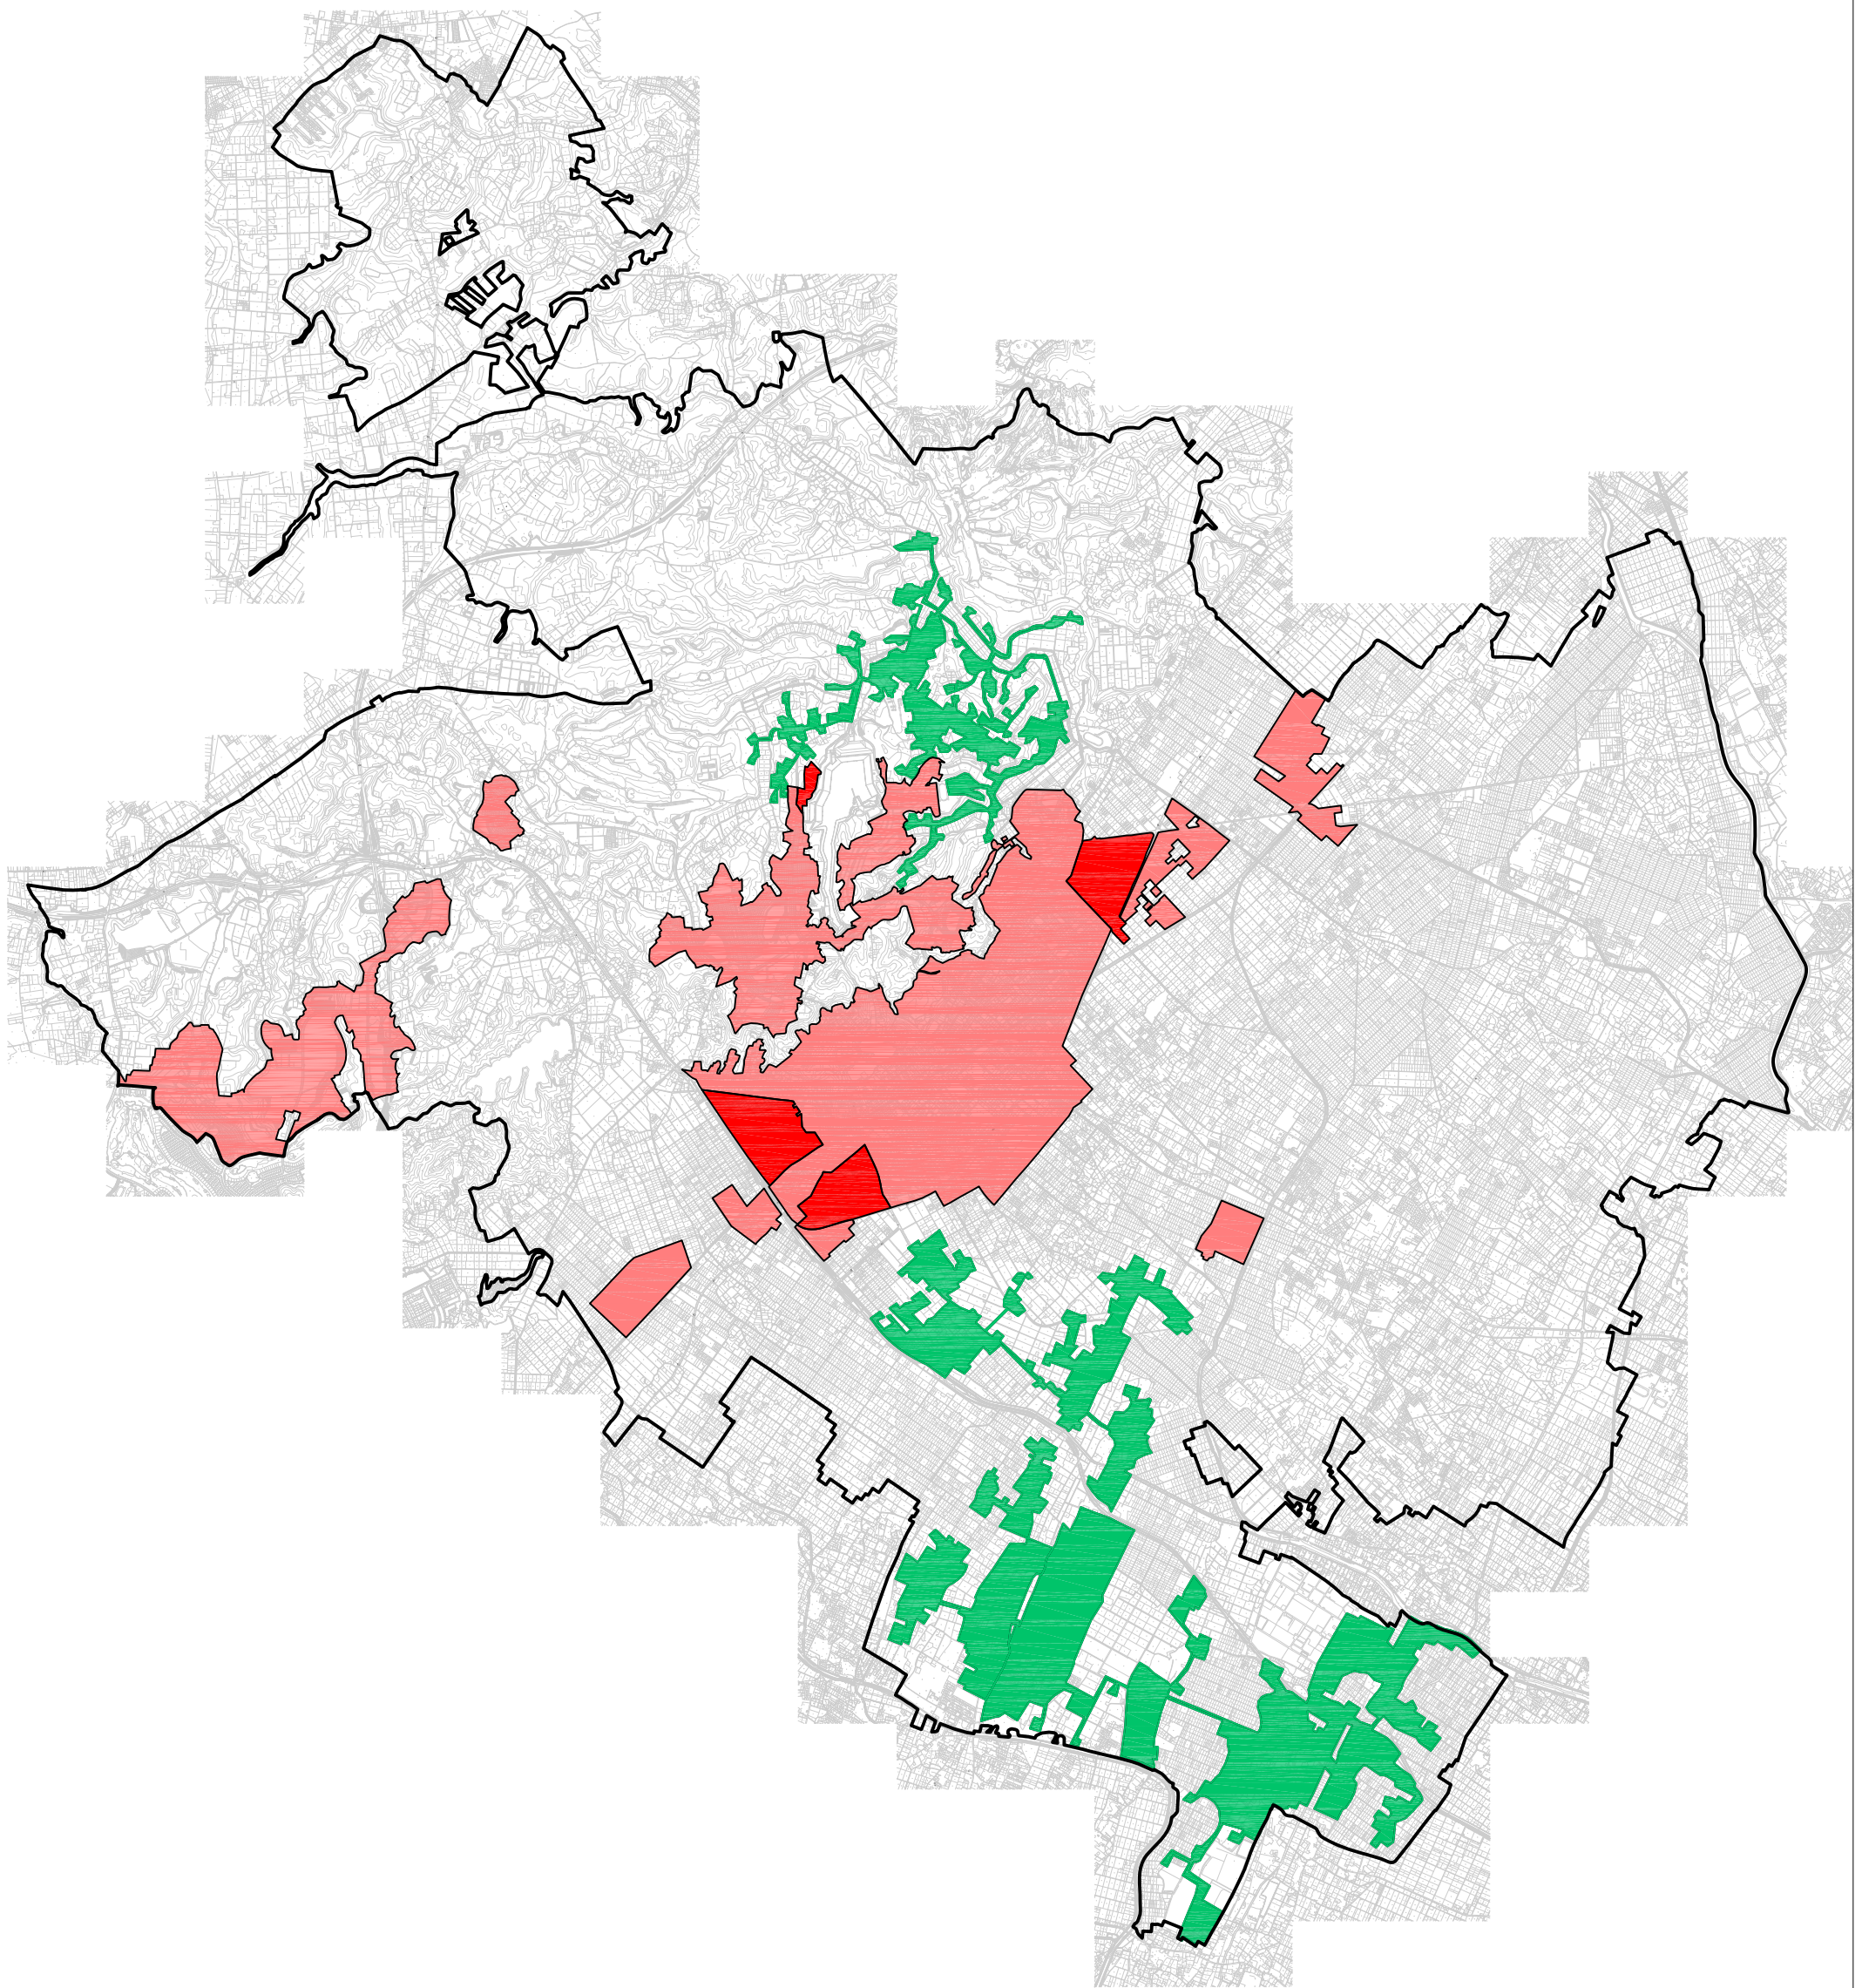

浄化槽处理促進区域図

凡 例	
	浄化槽处理促進区域
	公共下水道事業区域
	公共下水道計画区域
	農業集落排水事業区域