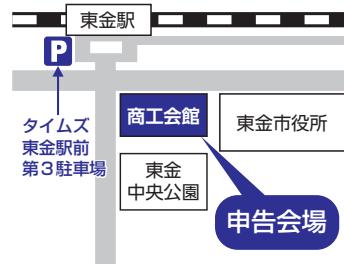

※印刷して、郵送でも税務署に提出できます。
※市民税・県民税のみの申告は、オンライン申告ができません。

申告会場にお越しの場合は

◎確定申告書作成特設会場

2.16(木)～3.15(水)
ところ▶東金商工会館1階

午前8時30分～午後4時(土・日曜日、祝日を除く。相談は午前9時～)

市民税・県民税のみの申告は市役所会場へ

確定申告はこちら

◎市民税・県民税の申告