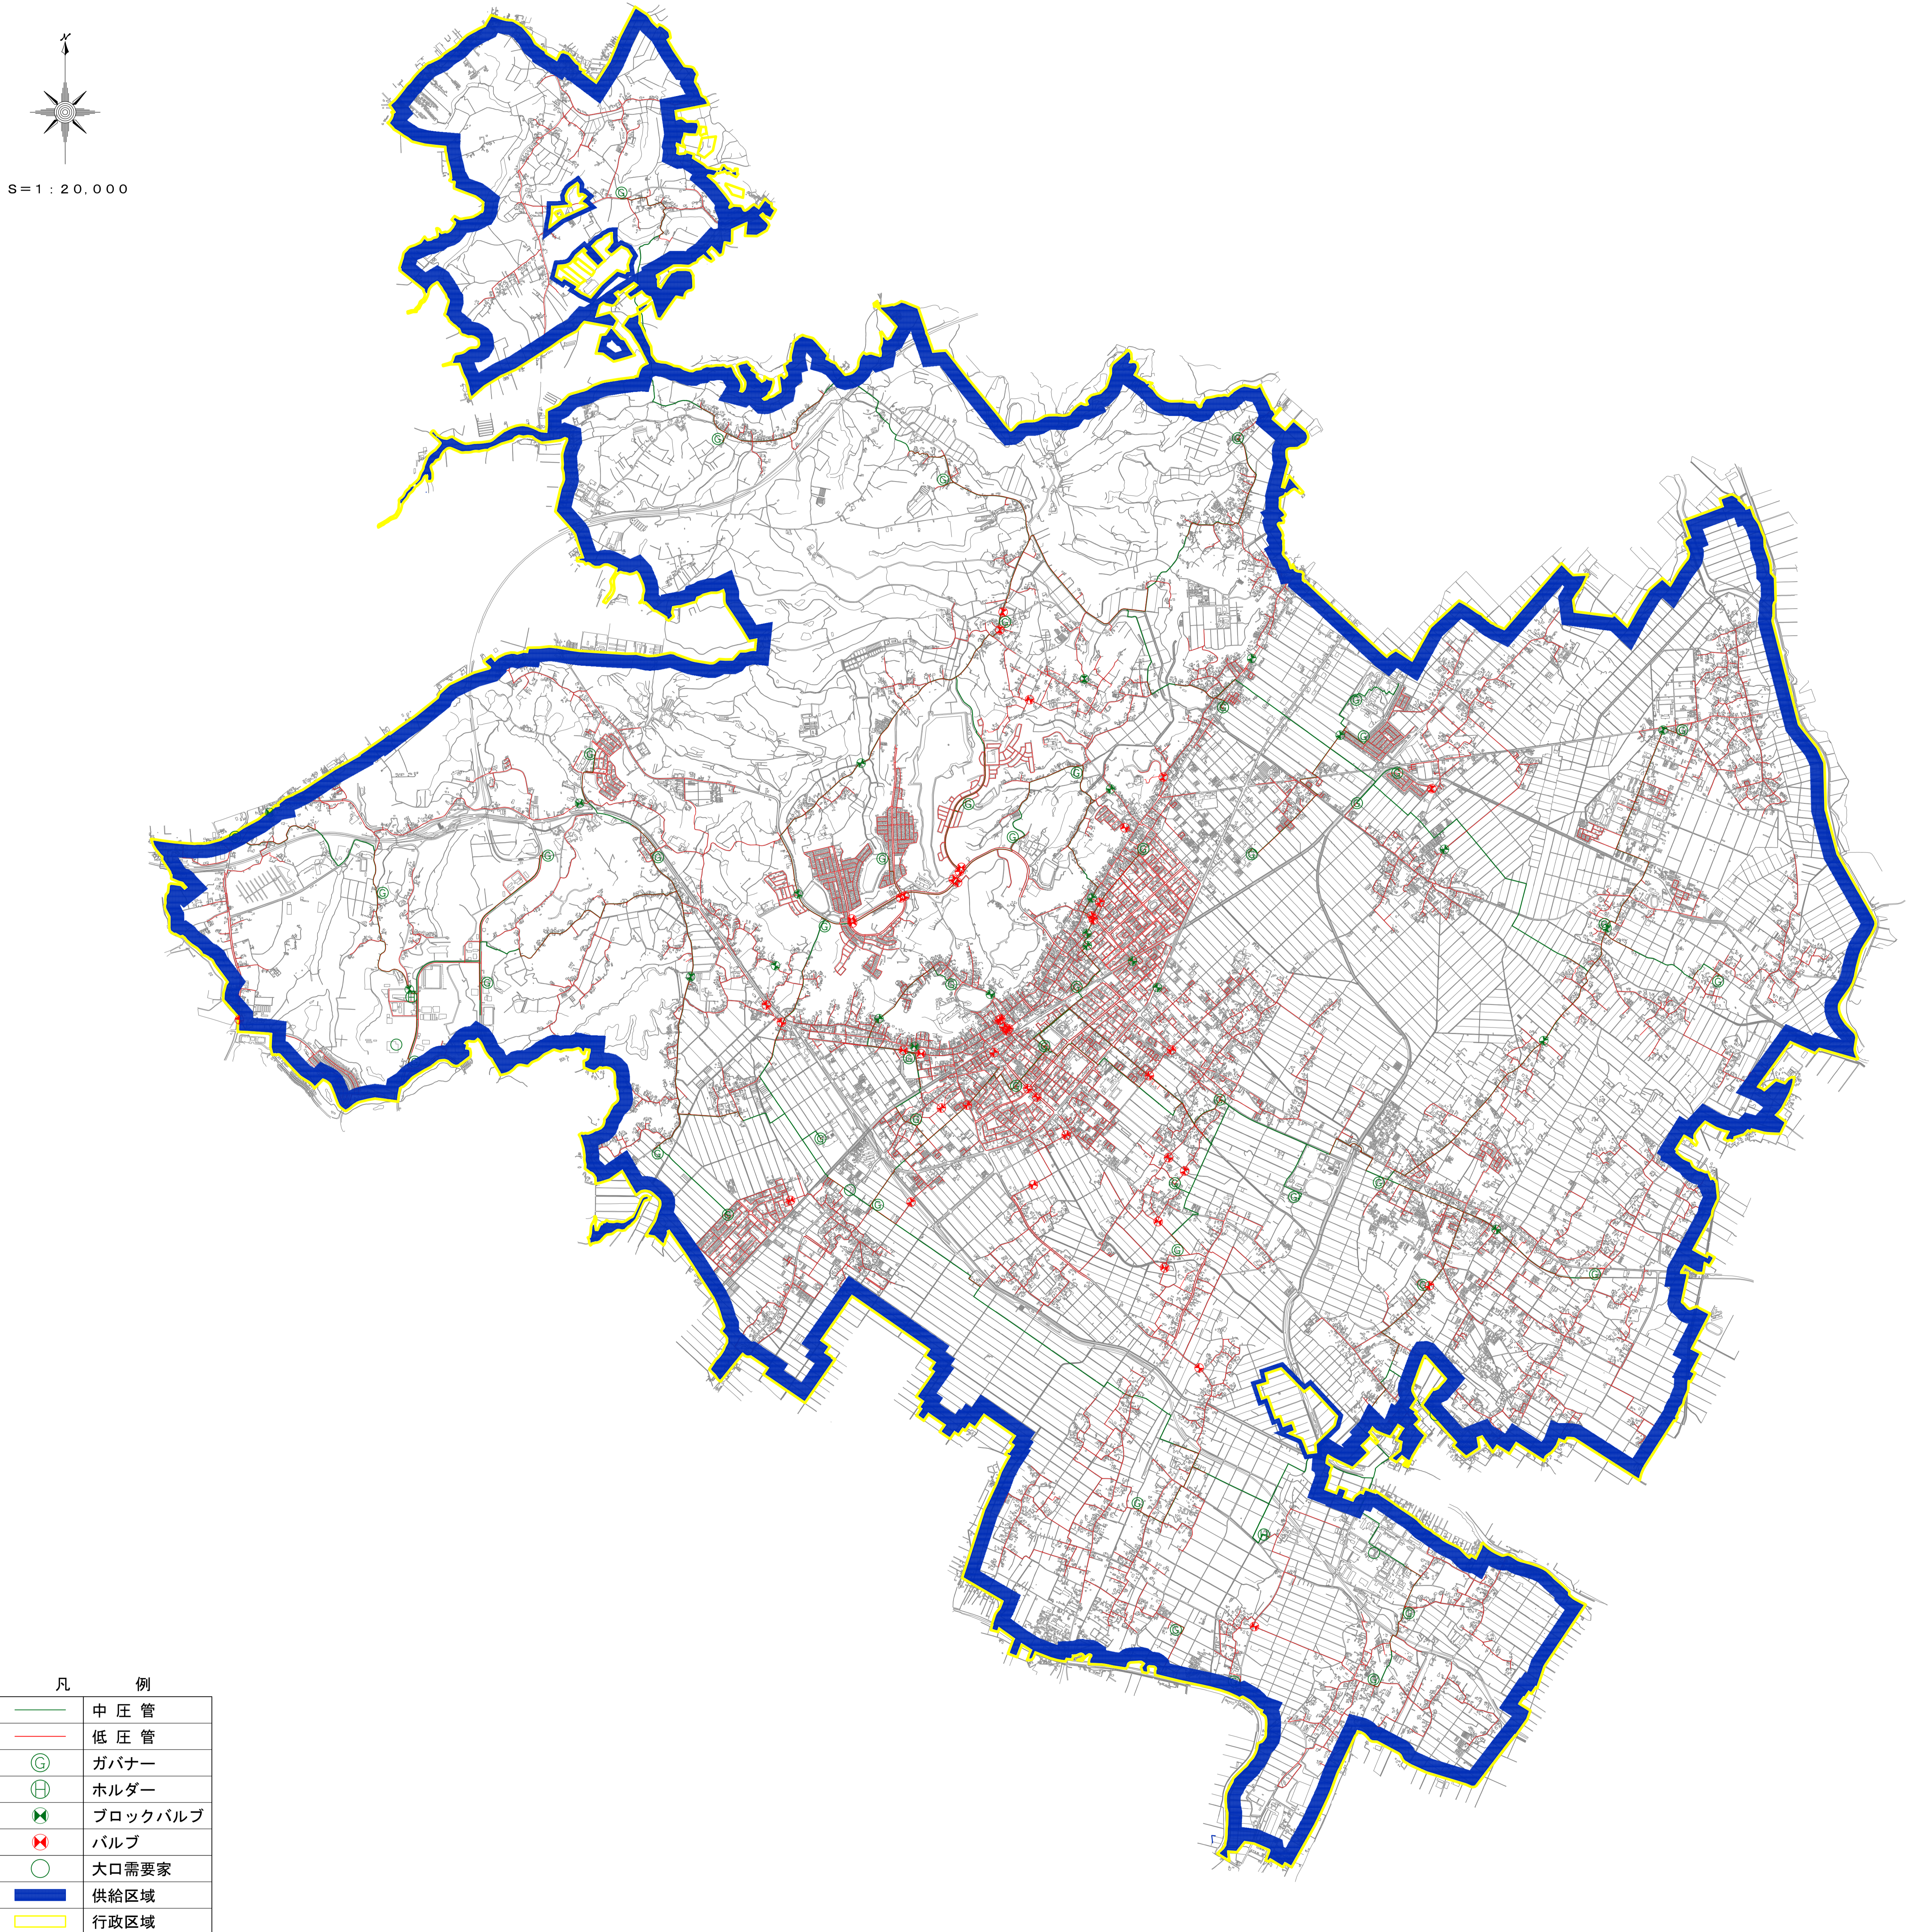

供給区域図

2021年2月作成

1 : 20,000
0 1000 2000 3000 4000 5000m