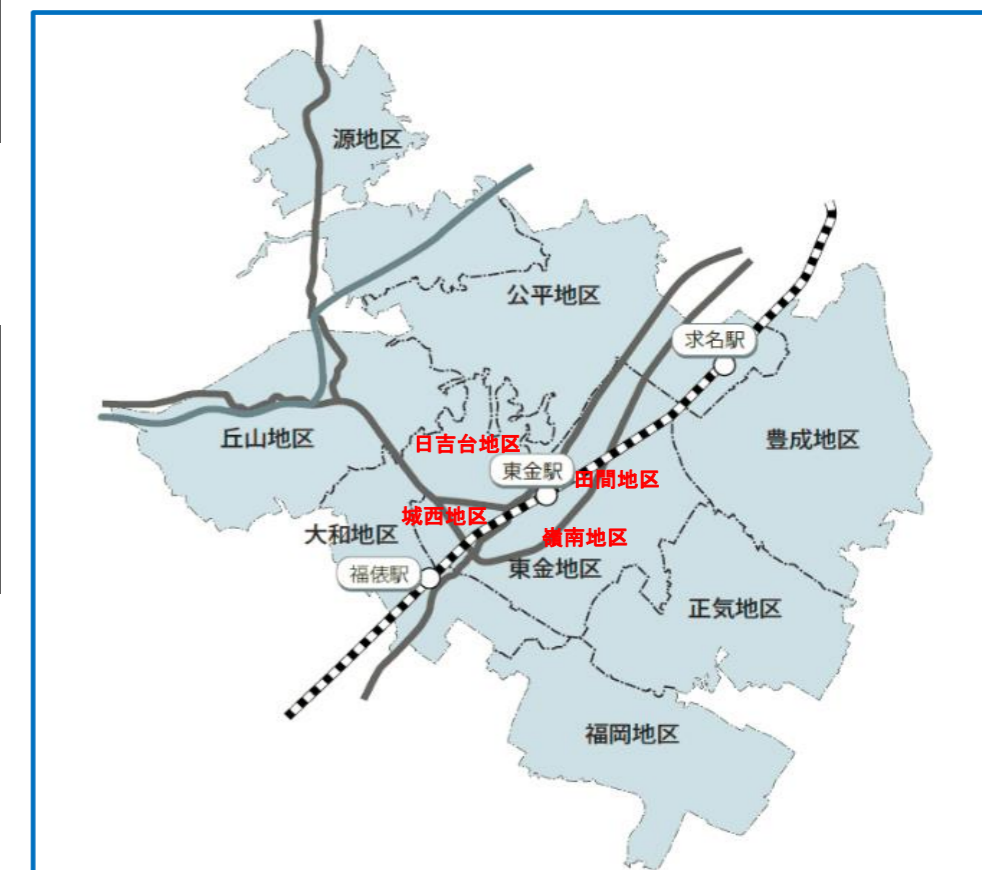

施設別・地区別利用者数

東金	735
嶺南	159
丘山	149
正気	124
公平	98
田間	62
日吉台	9
福岡	4
大和	3
合計	1,343

480 5.44%	ふれあいセンター	田間	232
	東金市役所	東金	150
	老人福祉センター	田間	19
	北之幸谷公民館	嶺南	14
	東金警察署	嶺南	12
	東金アリーナ	正気	10
	城西小学校	城西	9
	末無公園	田間	7
	市立豊成小学校・第四保育所	豊成	4
	大和公民館	大和	4
	千葉地方法務局	嶺南	4
	公平公民館	公平	3
	東金税務署	東金	3
	中央公民館	東金	3
	丘山公民館	丘山	2
	花輪集会所	城西	1
小野郵便局	丘山	1	
その他2件		2	
公共施設等	合計	480	

施設別・地区別利用者数

田間	258
東金	156
嶺南	30
正気	11
城西	10
豊成	4
大和	4
公平	3
丘山	3
福岡	1
合計	480

315 3.57%	東金駅西口	東金	112
	吉橋団地バス停	東金	46
	東金駅入口バス停	東金	26
	東金保健所 (山武保健所前)	東金	24
	城西国際大学入口 (豊成路線)	公平	17
	求名駅西口	公平	12
	東金市役所 (図書館前)	東金	10
	君ヶ谷バス停	嶺南	10
	東金駅東口 (バス停留所)	東金	7
	鶴嶺小学校入口バス停	東金	7
	福俵駅	大和	5
	広瀬バス停	正気	5
	市立西中学校入口バス停	城西	5
	雄蛇々湖入口バス停	丘山	5
	その他15件		24
駅・バス停等	合計	315	

施設別・地区別利用者数

東金	240
公平	32
嶺南	10
正気	7
大和	7
田間	6
丘山	6
城西	5
福岡	2
合計	315

※自宅以外
降車地区別利用者数

東金	2,810
正気	653
丘山	533
嶺南	459
田間	435
公平	192
城西	34
大和	18
日吉台	9
福岡	8
豊成	4
合計	5,155

8,831

地区別自宅乗車場所

4,994	自宅
-------	----

地区別