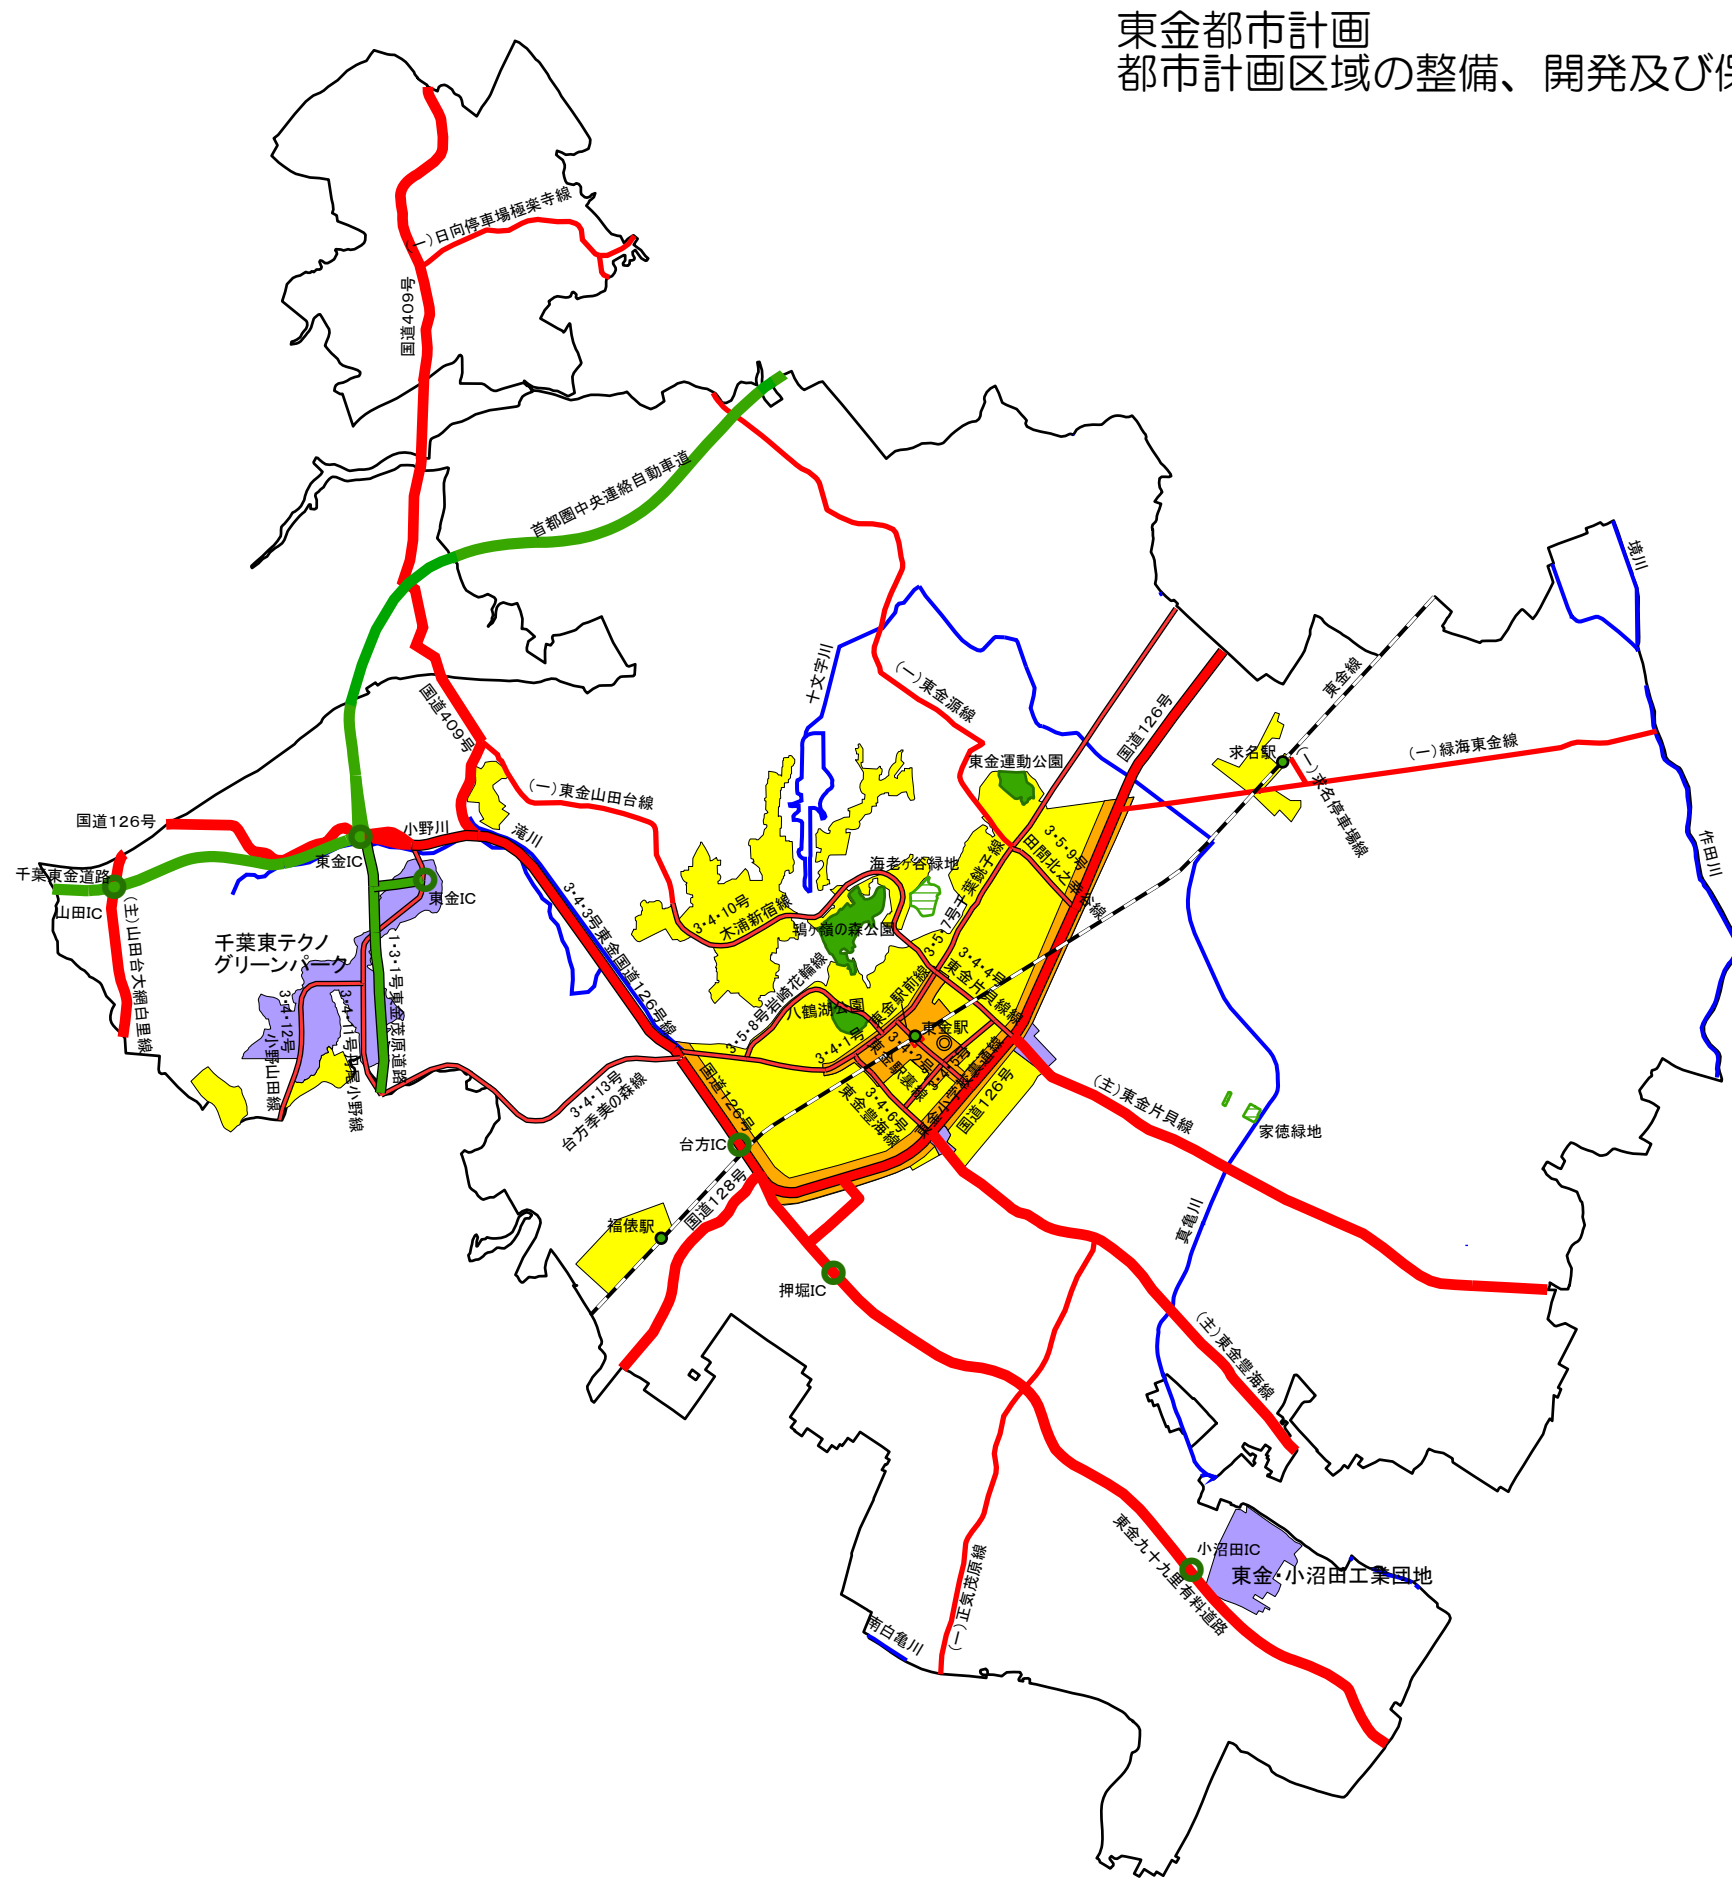

東金都市計画 都市計画区域の整備、開発及び保全の方針付図

- ◎ 市役所
- 駅
- インターチェンジ
- 鉄道
- 自動車専用道路(都計道)
- 自動車専用道路
- 主要幹線道路(都計道)
- 主要幹線道路
- 幹線道路(都計道)
- 幹線道路
- 河川
- 公園
- 緑地
- 駅前広場
- 住宅地
- 商業地
- 工業地
- 都市計画区域界(行政区境界)

東金都市計画区域