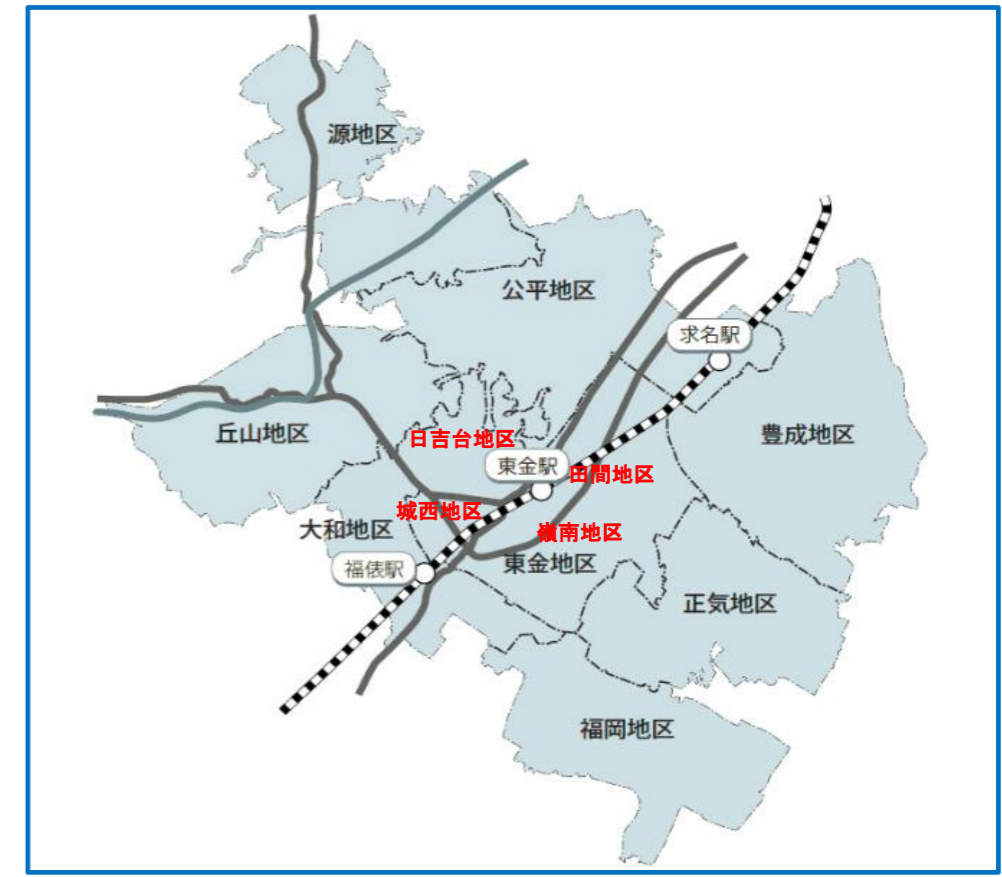

施設別・地区別利用者数

東金	1,825
正気	1,263
丘山	352
田間	176
公平	53
城西	22
日吉台	12
嶺南	3
大和	2
合計	3,708

施設別・地区別利用者数

東金	927
丘山	175
嶺南	140
公平	118
田間	48
正気	15
大和	5
城西	3
日吉台	2
福岡	1
合計	1,434

施設別・地区別利用者数

田間	516
東金	327
丘山	59
公平	52
嶺南	49
豊成	27
正気	17
城西	17
日吉台	12
源	11
合計	1,087

460 4.06%	東金駅西口	東金	191	
	東金駅入口バス停	東金	83	
	滝バス停	丘山	28	
	田間新田バス停	田間	24	
	吉橋団地入口バス停	東金	23	
	家徳バス停	正気	21	
	その他27件		90	
	合計		460	
	駅・バス停等			460

施設別・地区別利用者数

東金	325
丘山	42
田間	37
正気	27
城西	11
公平	8
嶺南	7
大和	3
合計	460

降車地区別利用者数

東金	3,554
正気	1,690
丘山	1,251
田間	997
公平	982
福岡	523
豊成	518
日吉台	484
嶺南	478
城西	334
大和	319
源	195
合計	11,325

11,325

地区別自宅乗車場所

6,135	自宅
--------------	----

地区別

公平 851 13.87%	松之郷	320
	求名	288
	道庭	164
	家之子	79
丘山 766 12.49%	丹尾	400
	季美の森東	185
	油井	145
	山田	35
	小野	1
	滝	0
正気 699 11.39%	家徳	396
	関下	117
	広瀬	49
	薄島	44
	宿	33
	粟生飛地	26
	北幸谷	18
	幸田	6
	西野飛地	6
	藤下飛地	4
	大沼	0
	荒生	0
	日吉台 556 9.06%	日吉台
豊成 546 8.90%	下武射田	284
	前之内	63
	菱沼	50
	堀之内	46
	殿廻	41
	上武射田	28
	宮	19
	東中	13
	高倉	2
	二又	0
	関内	0
	三浦名	0
	御門	0
	土農田	0
	中野	0
城西 520 8.48%	台方	443
	大豆谷	77