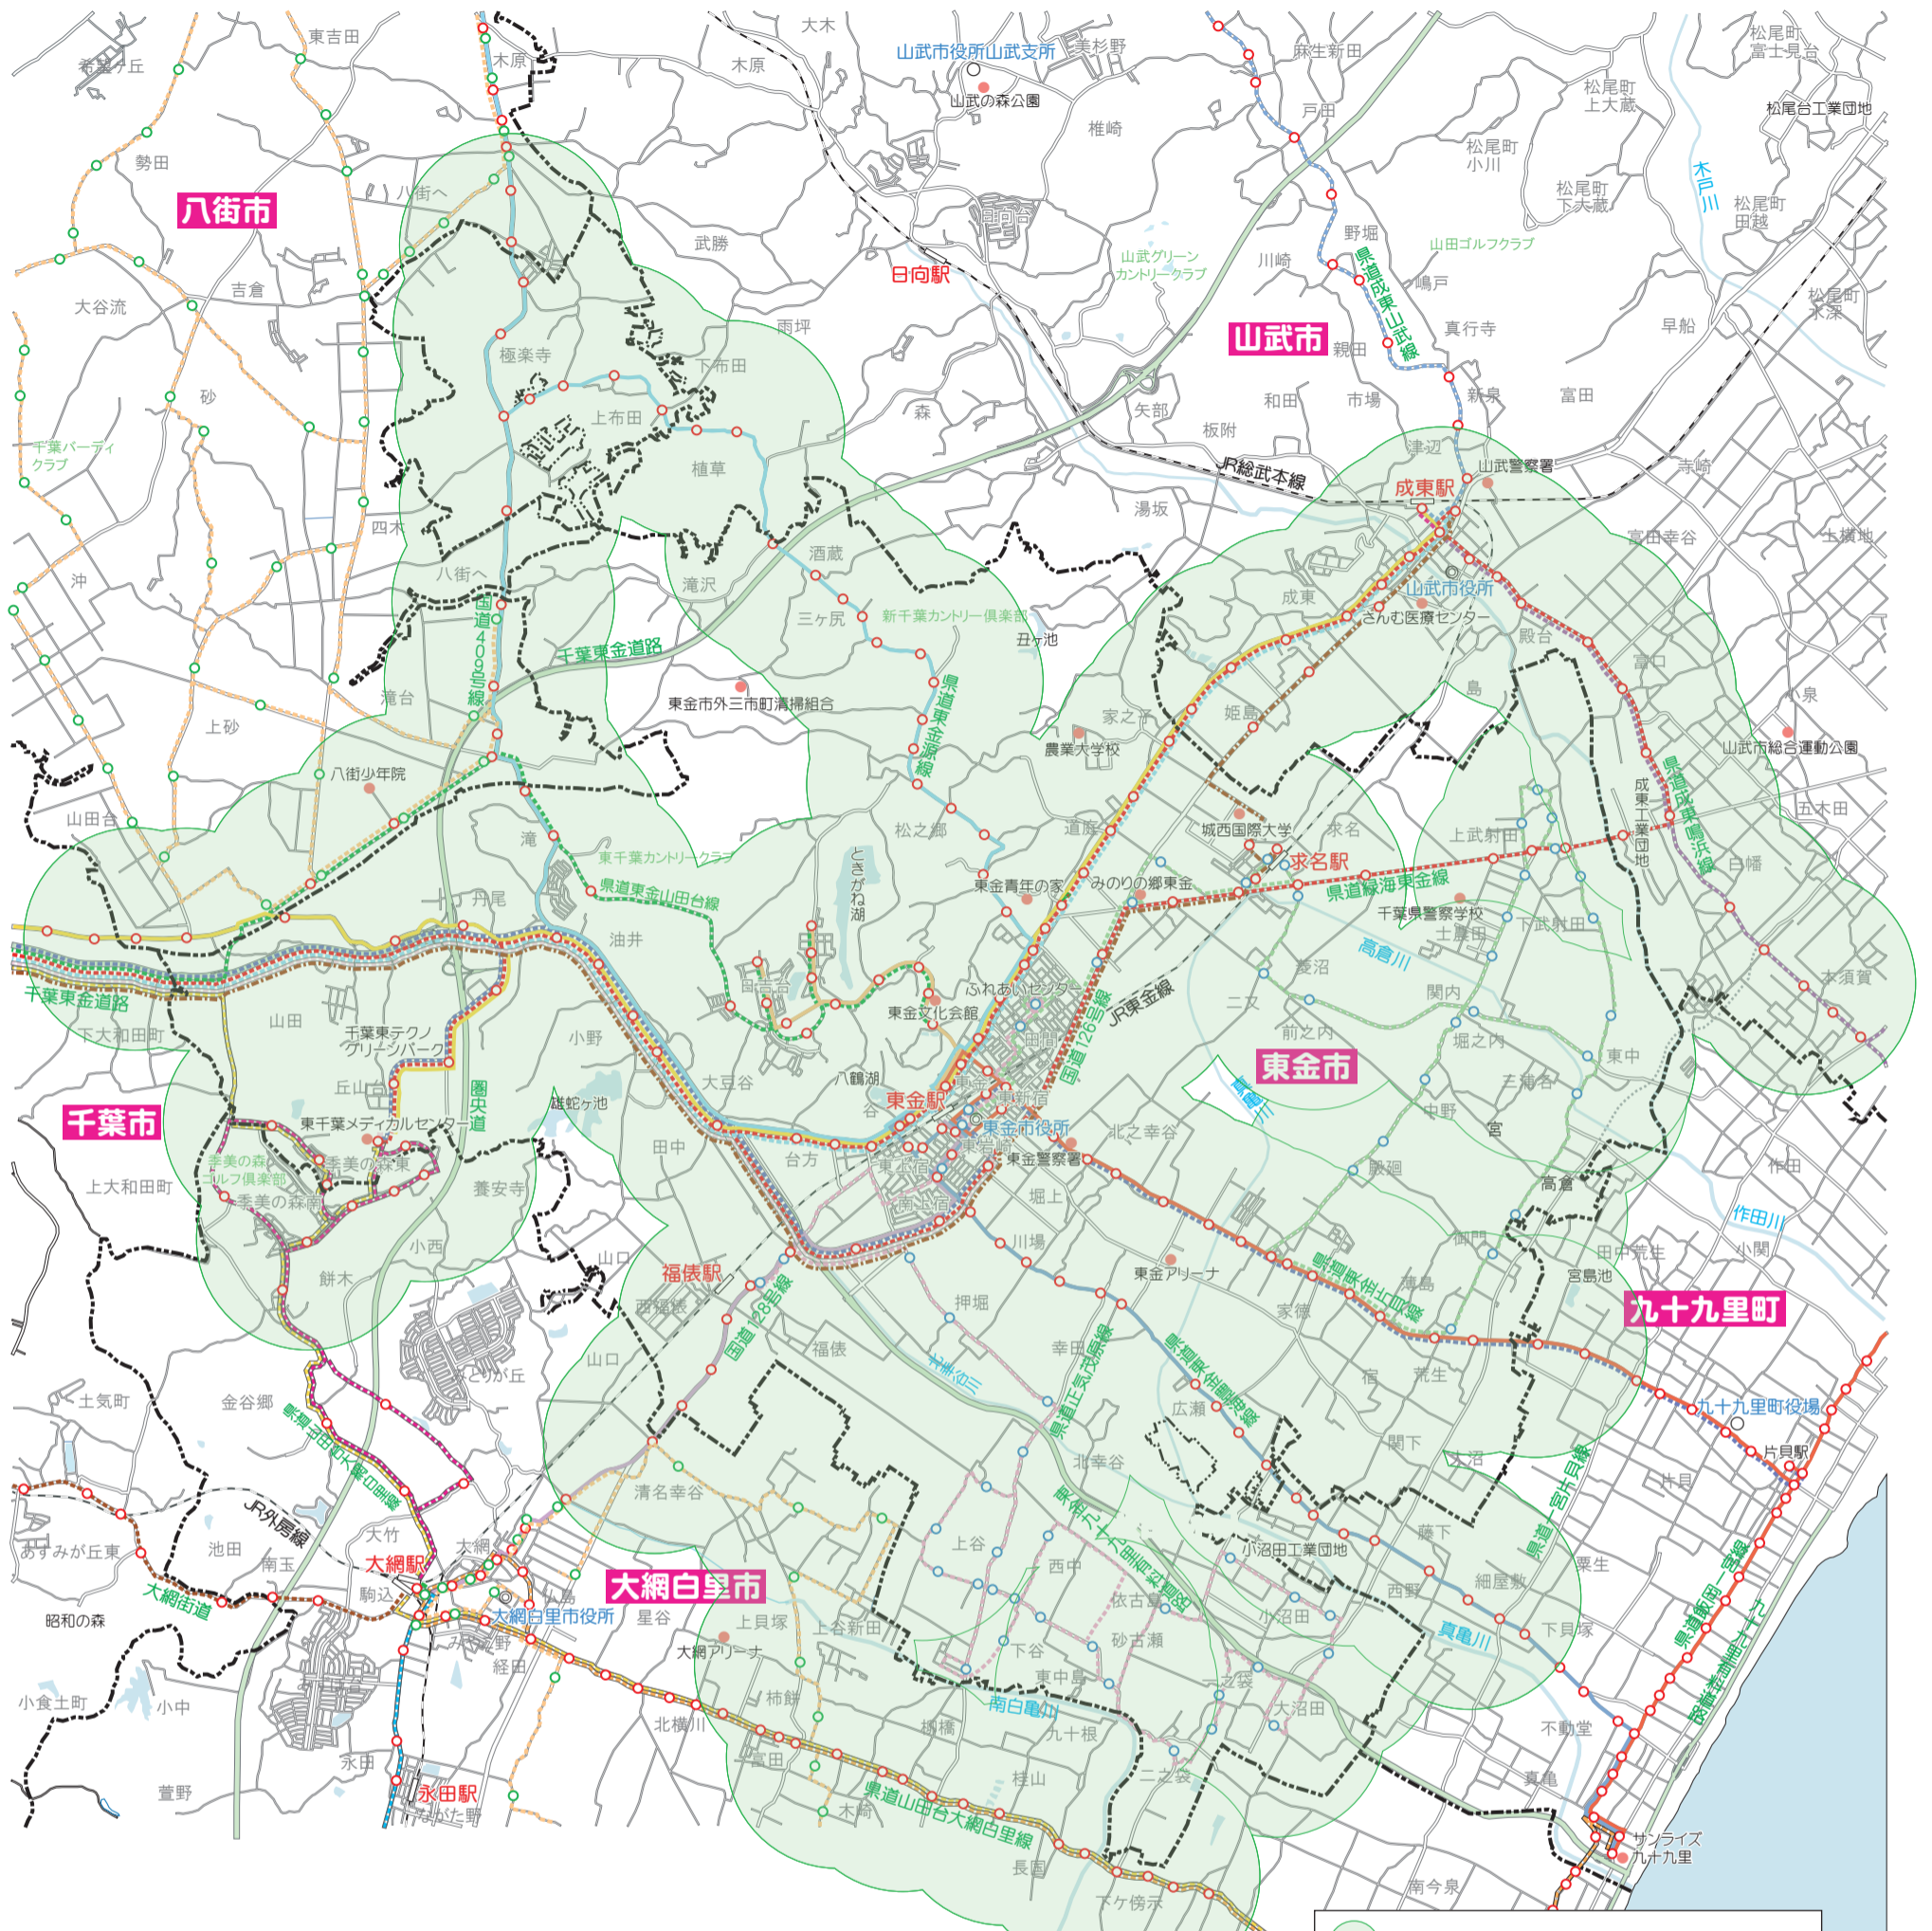

東金市・東金市近郊公共交通網図

半径1 km以内にバス停存在する区域

- | | | | |
|---|---|---|---|
| <ul style="list-style-type: none"> — 九十九里バス 片貝線 — 九十九里バス 豊海線 — 九十九里バス レイクサイドヒル線 — 九十九里バス 八街線 — 九十九里バス 東金駅・大網線 - - - 九十九里バス 九十九里ライナー - - - 九十九里バス レイクサイドライナー | <ul style="list-style-type: none"> — フラワーバス 千葉東金線 - - - フラワーバス フラワーライナー - - - フラワーバス シーサイドライナー (成東～東金～東京) - - - フラワーバス シーサイドライナー (白子～大網～東京) - - - フラワーバス ストロベリーライナー (成東～東金～幕張新都心) - - - フラワーバス 海岸線 - - - フラワーバス 八街線 | <ul style="list-style-type: none"> - - - 小湊・京浜急行 羽田空港～東金駅線 - - - 小湊バス 大網駅～季美の森線 - - - 小湊バス 大網駅～茂原駅 - - - 小湊バス 大網駅～白里海岸・白子車庫 - - - 小湊バス 高速バス - - - 中央バス 大網線 | <ul style="list-style-type: none"> - - - 東金市循環バス 福岡路線 - - - 東金市循環バス 豊成路線 ○ 公共事業者 停留所 ○ 東金市循環バス 停留所 - - - 大網白里市・八街市循環バス ○ 大網白里市・八街市 循環バス 停留所 |
|---|---|---|---|