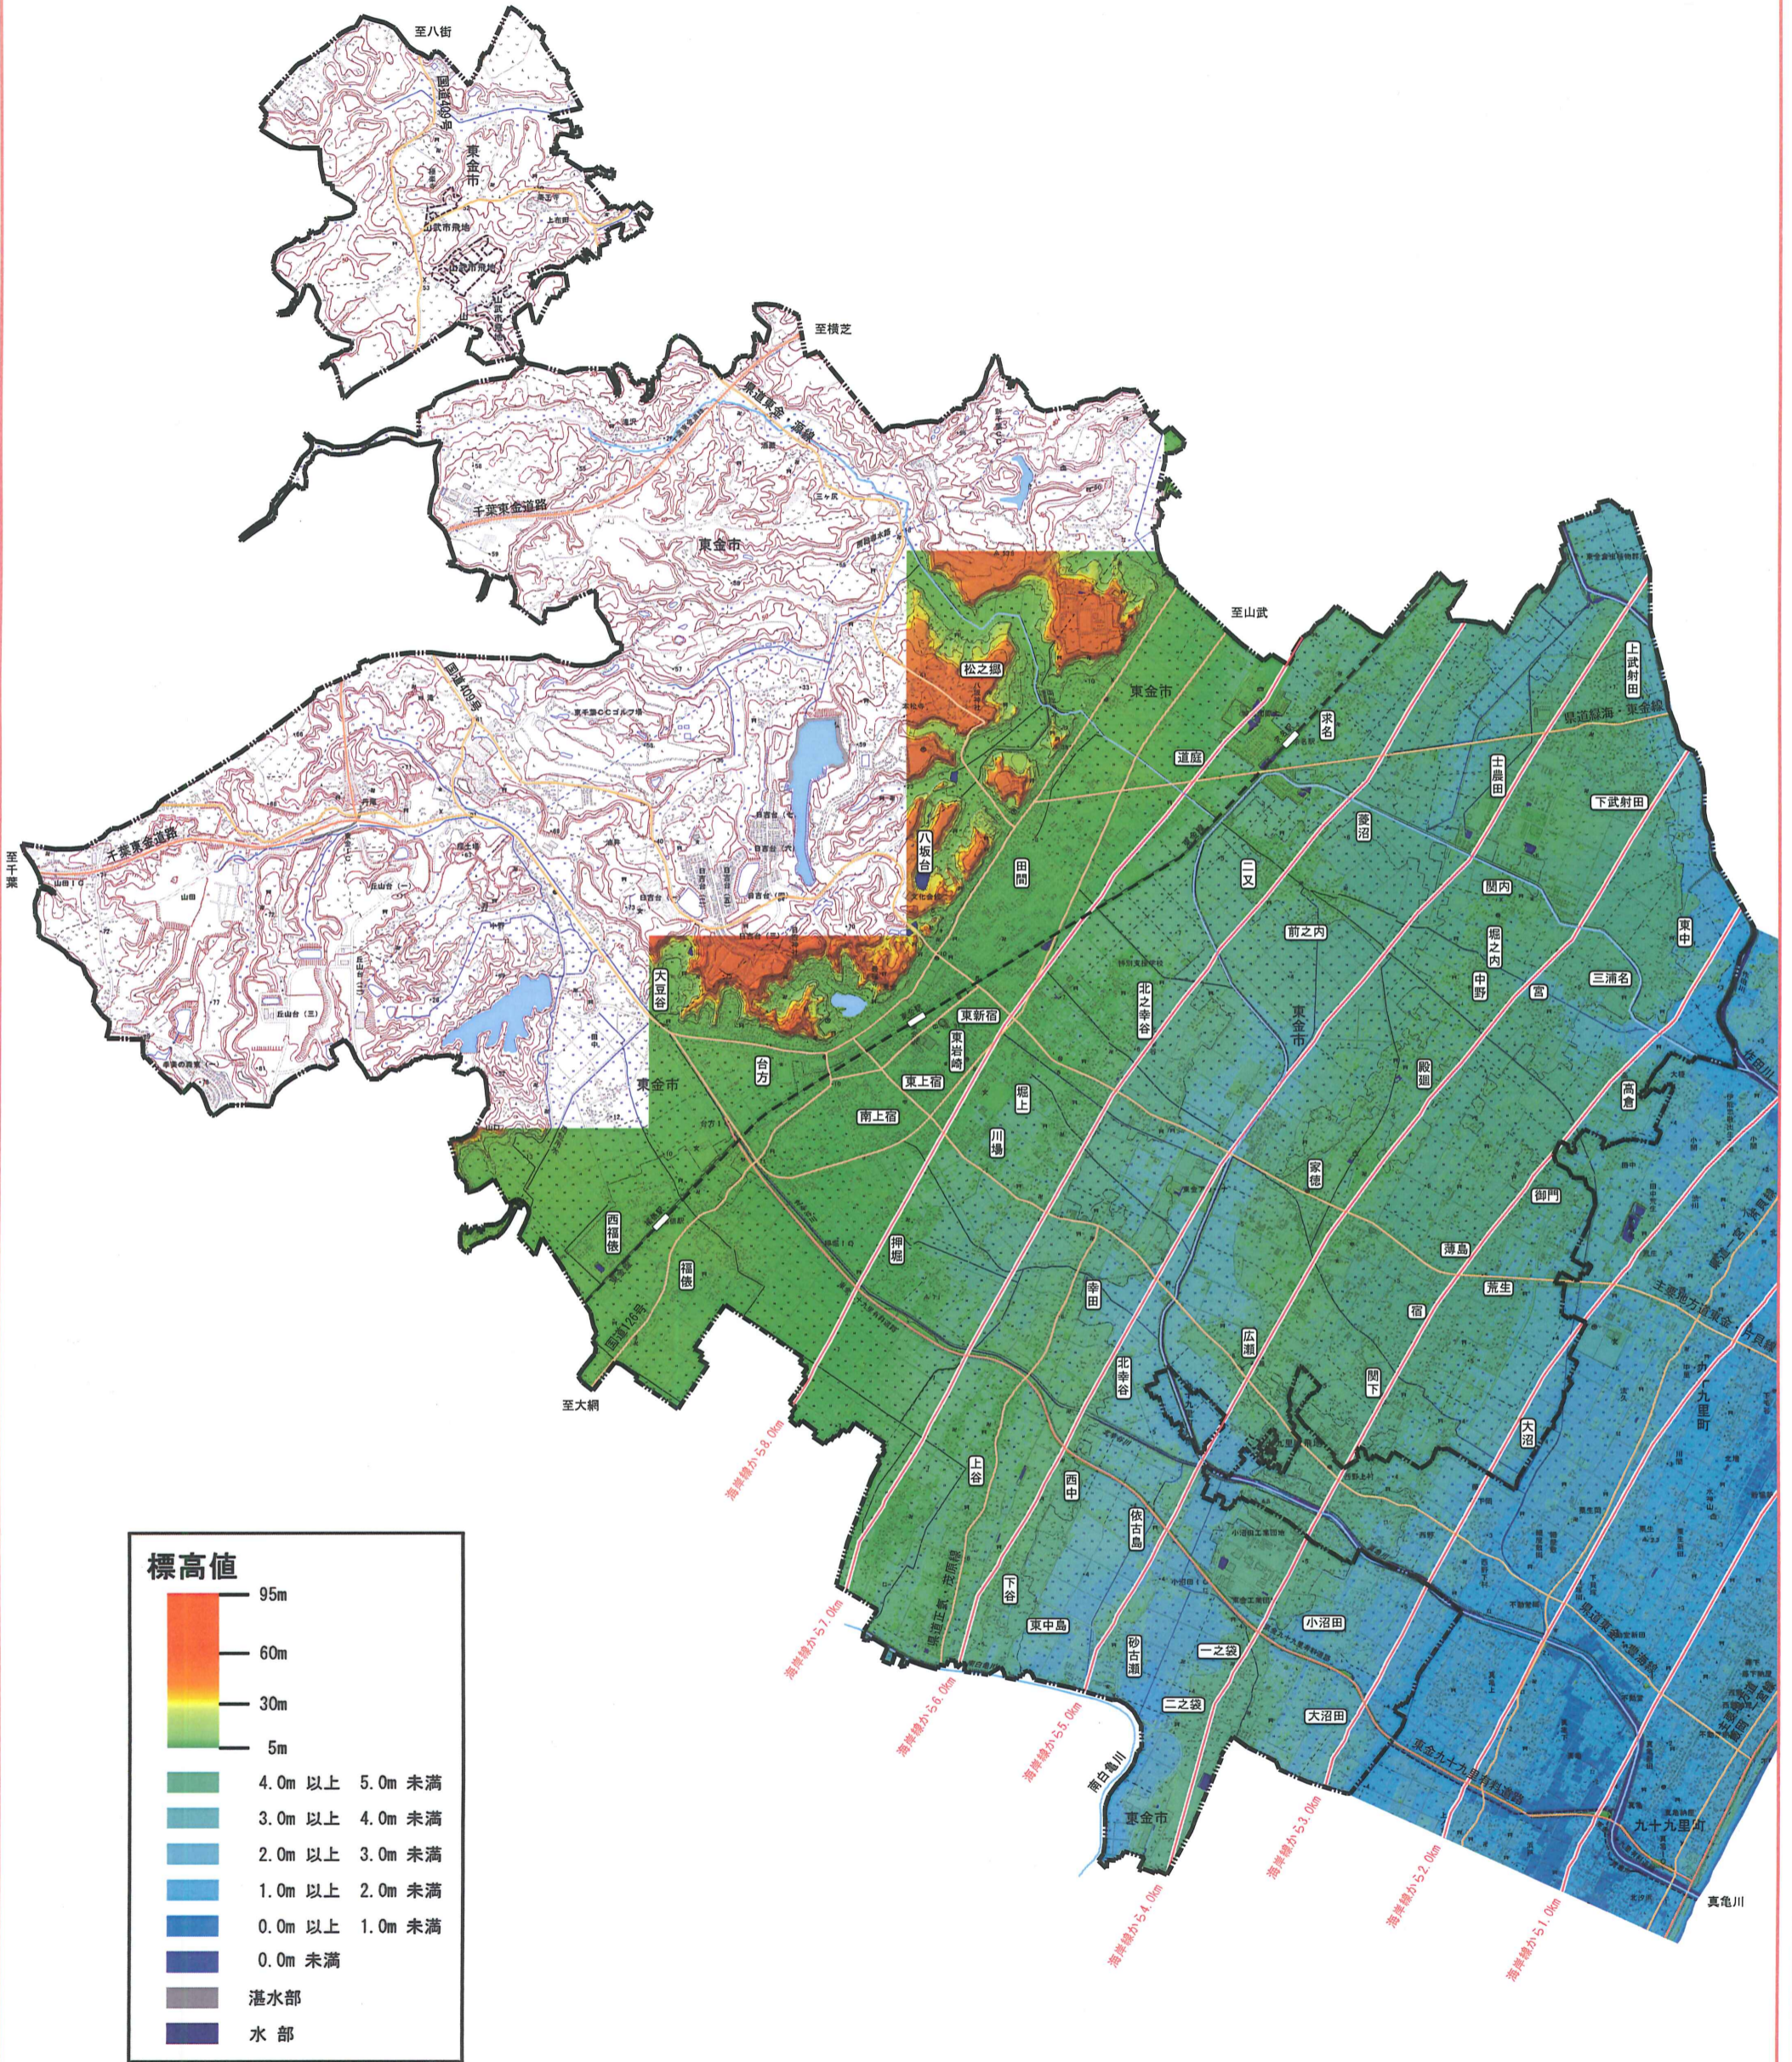

東金市平野部標高地形図

本図は、国土地理院長の承認を得て、同院の技術資料等 東日本大震災で作成した1:25,000デジタル標高地形図(暫定版)を利用し作成したものである。(承認番号 国地企調第334号 平成26年1月27日)