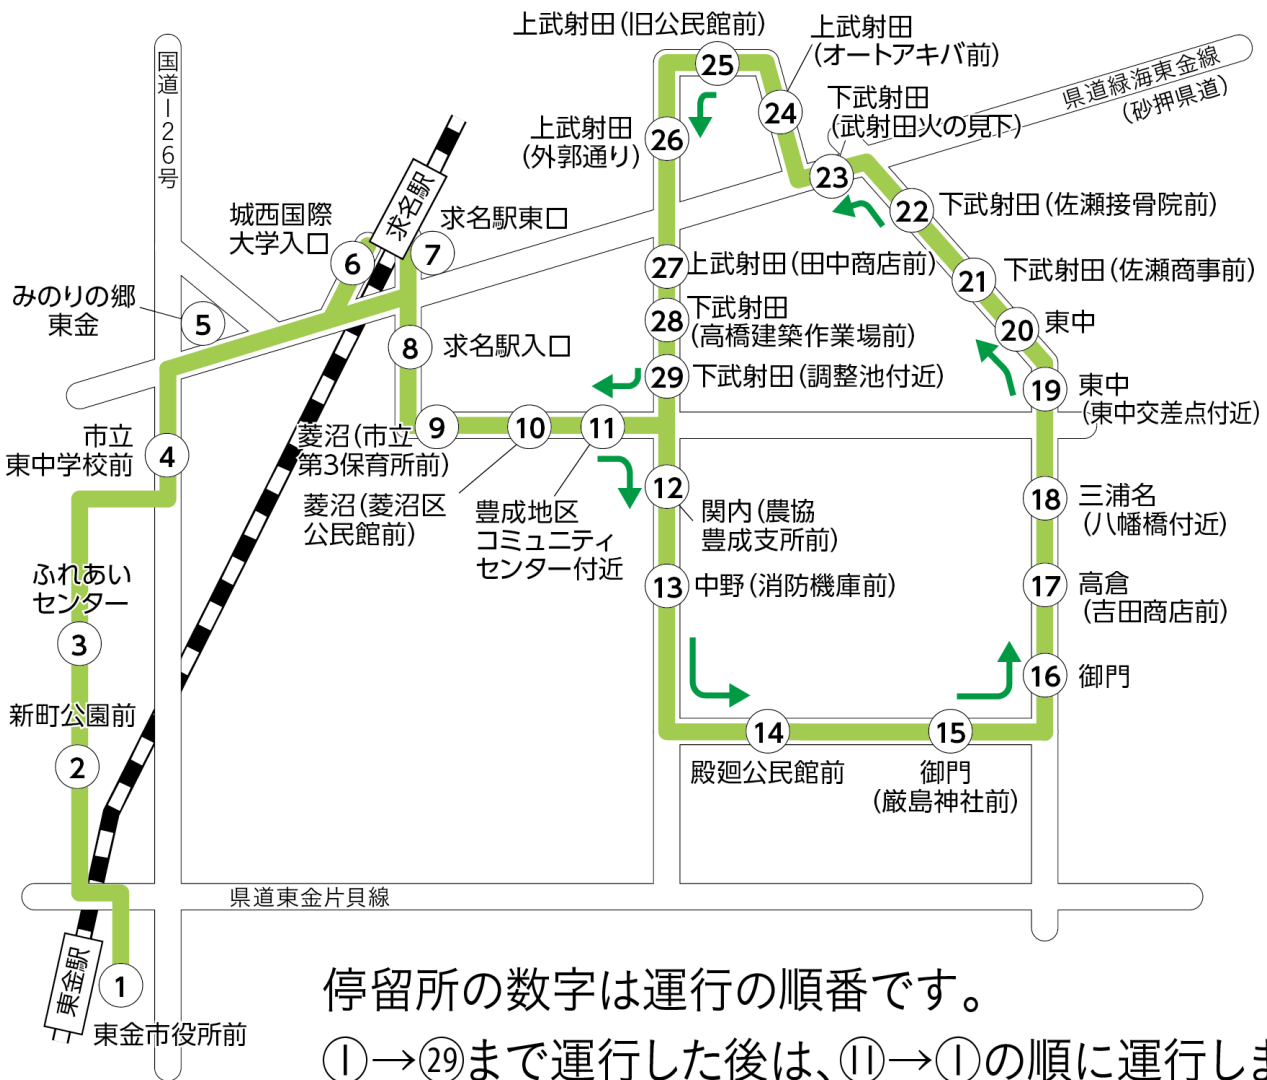

問い合わせ先

東金市 企画政策部 地域振興課
Tel：0475-50-1196
豊成地区循環バス推進委員会