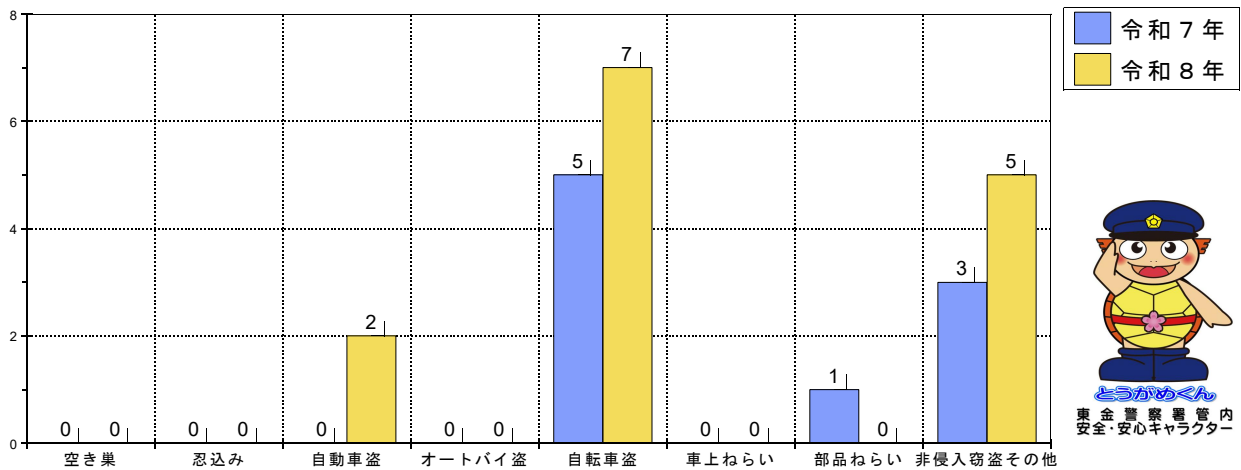

身近な犯罪発生状況

東金市内 令和8年2月中

刑法犯認知件数 28件（前年比+8件）

（※数値は暫定値ですので、誤差がある場合があります。）

犯罪発生場所

- 自動車盗 ～ 東金、堀上
- 自転車盗 ～ 求名、東金
- 非侵入窃盗その他 ～ 押堀、家徳、東中、松之郷、南上宿

被害防止アドバイス

★ 自動車盗対策