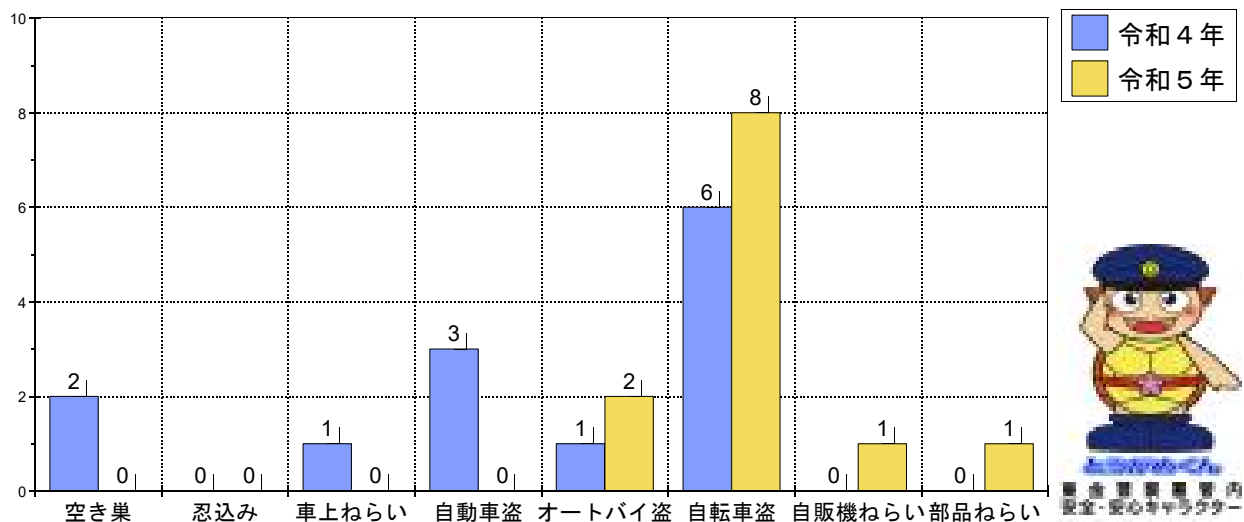

# 身近な犯罪発生状況

東金市内 令和5年12月中

刑法犯認知件数 45件（前年比+21件）

（※数値は暫定値）

※ 自転車盗が多く発生しました。

## 犯罪発生場所

- 自転車盗 ～ 東金、東岩崎、求名、
- オートバイ盗 ～ 東岩崎、西福俵
- 部品ねらい ～ 求名