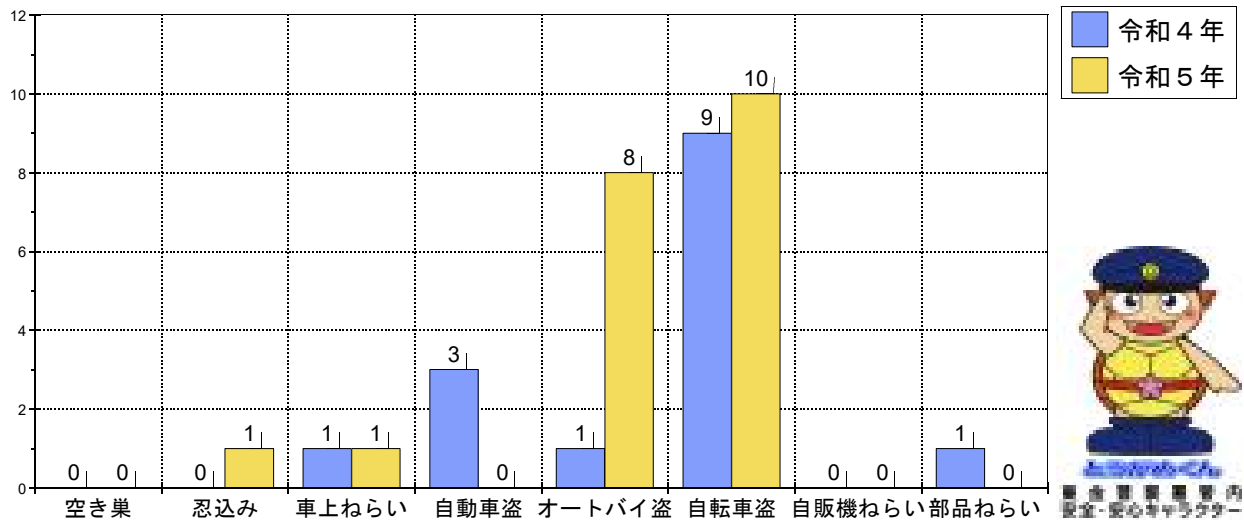

# 身近な犯罪発生状況

東金市内 令和5年10月中

刑法犯認知件数 53件（前年比+2件）

（※数値は暫定値）

※ 自転車盗、オートバイ盗が多く発生しました。

## 犯罪発生場所

- 自転車盗 ～ 東金、求名、西福俵、北之幸谷、田間、道庭、堀上
- 忍込み ～ 台方
- オートバイ盗 ～ 田中、殿廻、福俵、東金、東岩崎、台方、田間