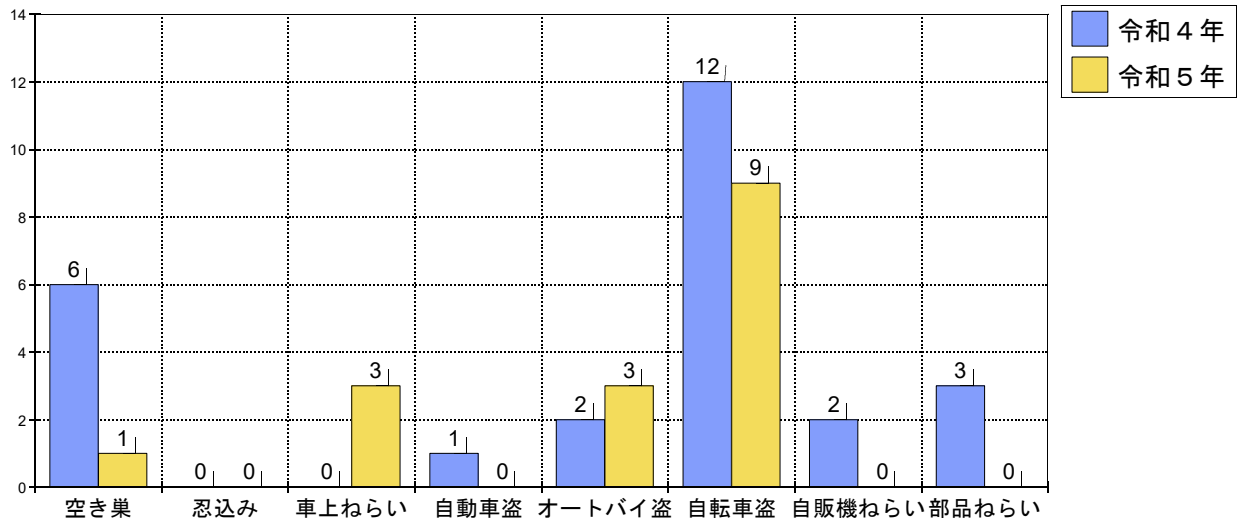

身近な犯罪発生状況

東金市内 令和5年9月中

刑法犯認知件数 36件（前年比+8件）

（※数値は暫定値）

※ 自転車盗、車上ねらいが多く発生しました。

犯罪発生場所

- 自転車盗 ～ 東金、求名、東上宿、押堀
- 車上ねらい ～ 堀上、押堀、南上宿
- オートバイ盗 ～ 南上宿、東岩崎、北之幸谷

被害防止アドバイス