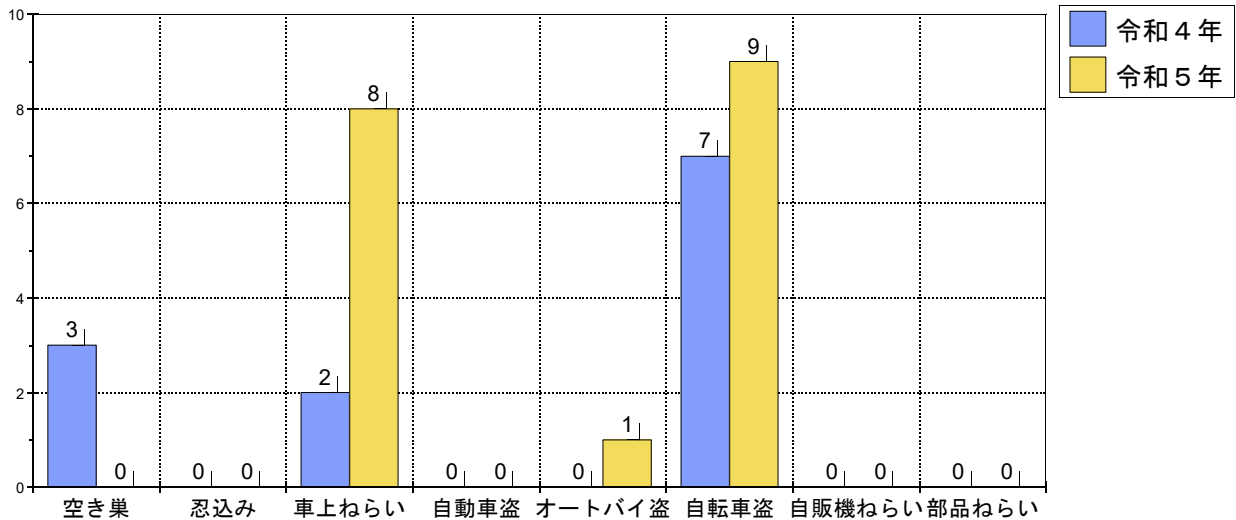

身近な犯罪発生状況

東金市内 令和5年8月中

刑法犯認知件数 36件（前年比+13件）

（※数値は暫定値）

※ 自転車盗、車上ねらいが多く発生しました。

犯罪発生場所

- 自転車盗 ～ 東岩崎、東金、東上宿、田間、福俵、求名家徳
- 車上ねらい ～ 田間、台方、家徳、山田、北之幸谷
- オートバイ盗 ～ 山田

とうがめくん
東金警察署管内
安全・安心キャラクター