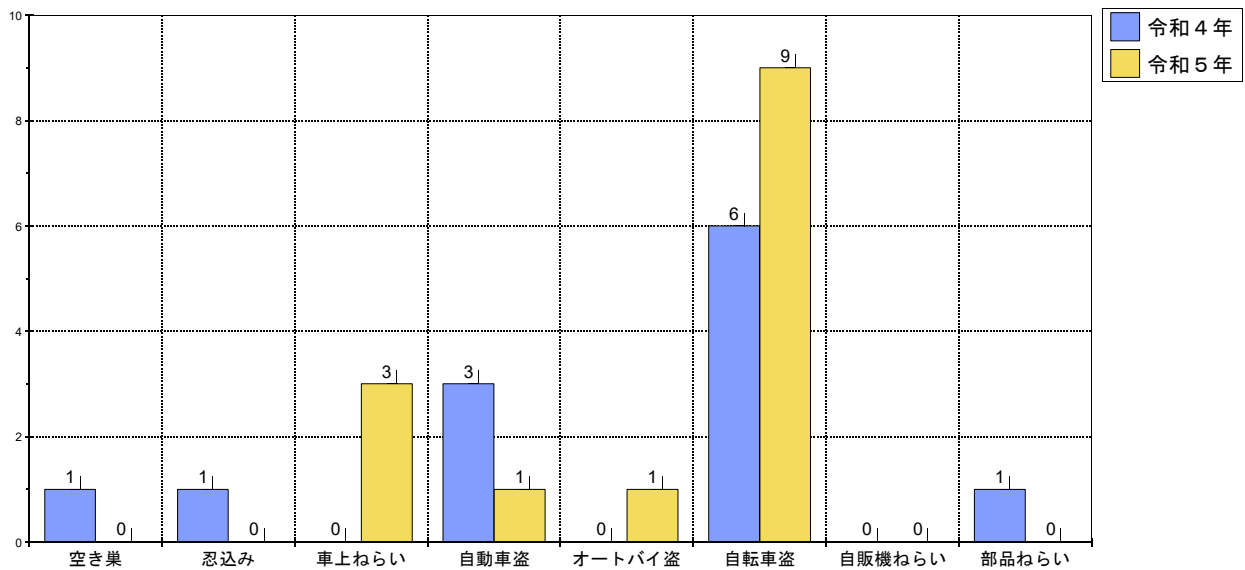

# 身近な犯罪発生状況

東金市内 令和5年7月中

刑法犯認知件数 37件（前年比+19件）

（※数値は暫定値）

※ 自転車盗が多く発生し、車上ねらい、自動車盗、オートバイ盗が発生しました。