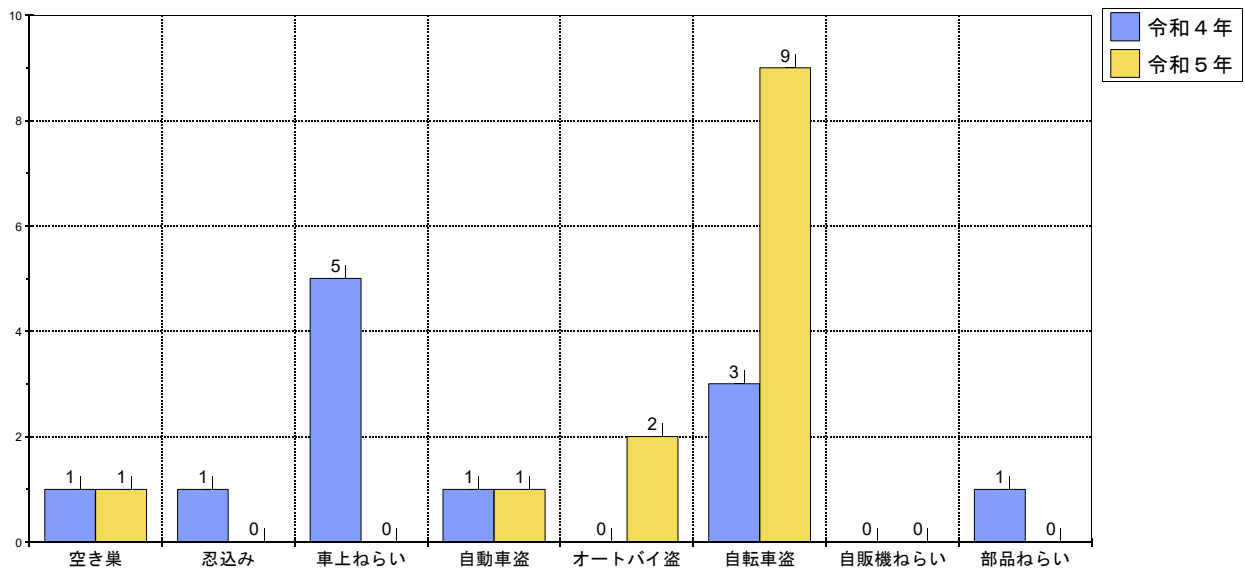

身近な犯罪発生状況

東金市内 令和5年6月中

刑法犯認知件数 37件（前年比+7件）

（※数値は暫定値）

※ 自転車盗、オートバイ盗が多く発生しました。

犯罪発生場所

- 自転車盗 ～ 求名、東新宿、福俵、東岩崎、田間で発生
- オートバイ盗 ～ 東金で発生
- 自動車盗 ～ 田間で発生
- 空き巣 ～ 上谷で発生

とうがゆくん
東金警察署管内
安全・安心キャラクター