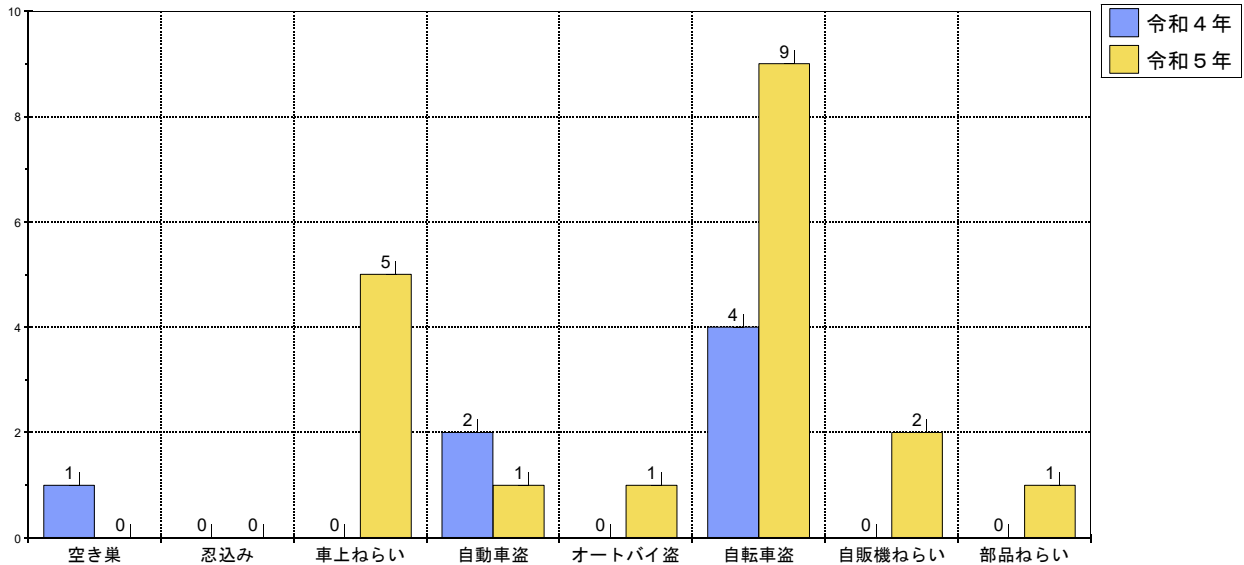

# 身近な犯罪発生状況

東金市内 令和5年5月中

刑法犯認知件数 30件 (前年比+17件)

(※数値は暫定値)

※ 自転車盗、車上ねらいが多く発生しました。

## 犯罪発生場所

- 自転車盗 ～ 東金、求名、東新宿、福俵、東岩崎等で発生
- 車上ねらい ～ 堀上、東新宿、田間で発生
- 部品ねらい ～ 台方で発生
- オートバイ盗 ～ 南新宿で発生
- 自動車盗 ～ 武射田で発生
- 自販機ねらい ～ 東金、家之子で発生

東金警察署管内  
安全・安心キャラクター