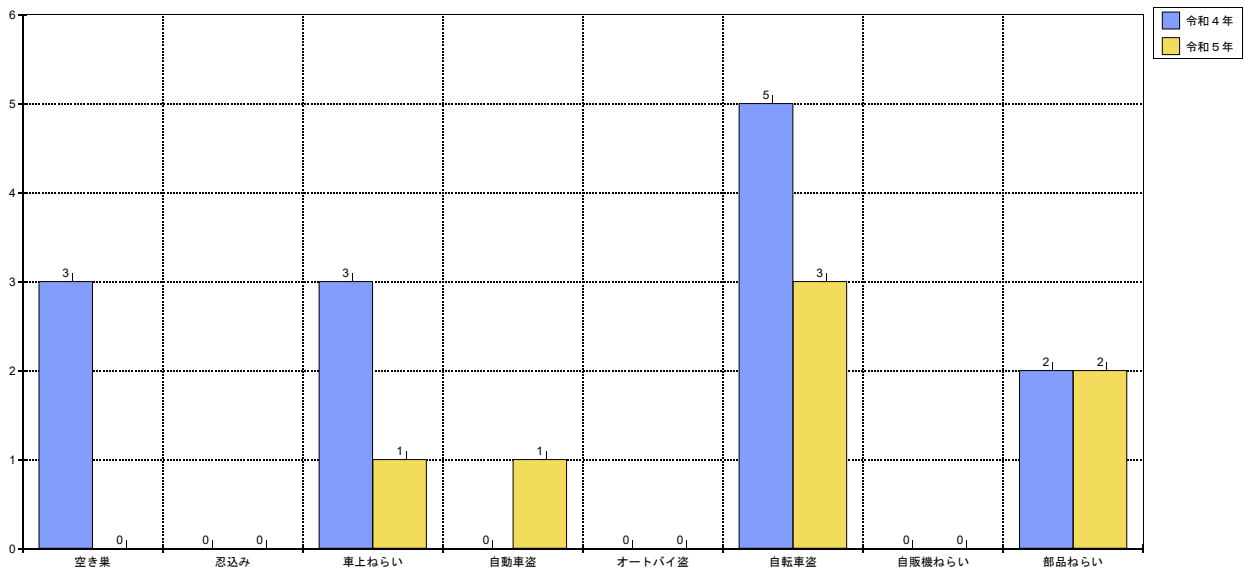

身近な犯罪発生状況

東金市内 令和5年1月中

刑法犯認知件数 19件（前年比－8件）

（※数値は暫定値）

※ 自転車盗・部品ねらいが多く発生しました。

犯罪発生場所

- 自転車盗 ～ 東金で2件、東岩崎で1件発生
- 部品ねらい ～ 台方で1件、南上宿で1件発生

どとうごくん
東金警察署管内
安全・安心キャラクター