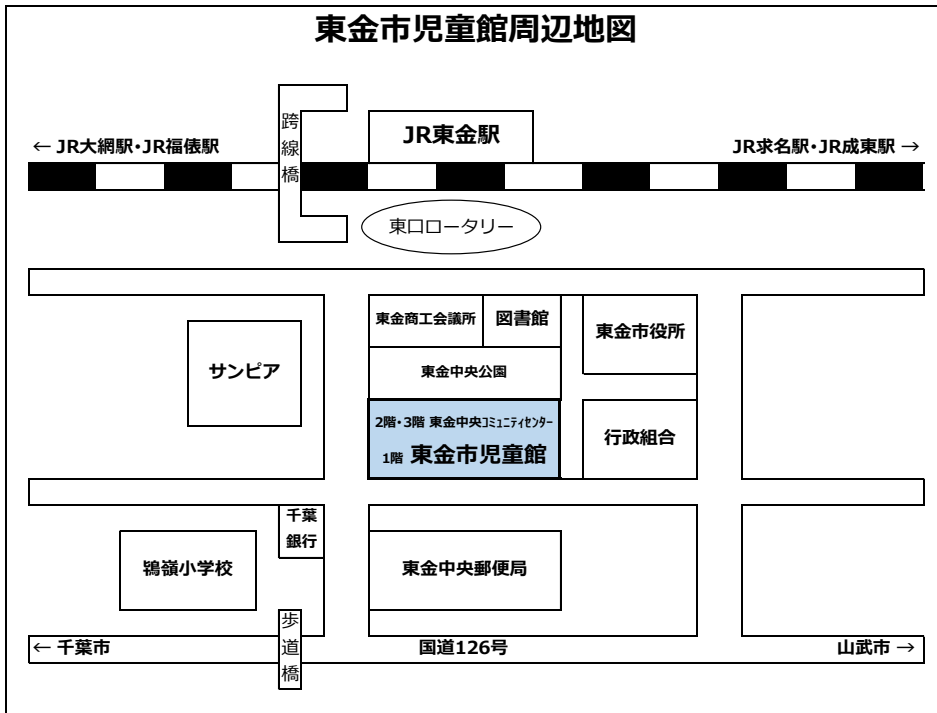

毎日
毎日が
発見だ

中国の昔の
言葉です。

アルキメデスやニュートンみたいな
大発見はできないかもしれない。
でも、毎日ひとつでもいいから新しい
ものをみつけてみよう。
それが、自分の心の栄養になってくれ
るから。 (菜根譚より)

東金市児童館周辺地図

東金市児童館

東金市東岩崎1-20

0475-50-1235