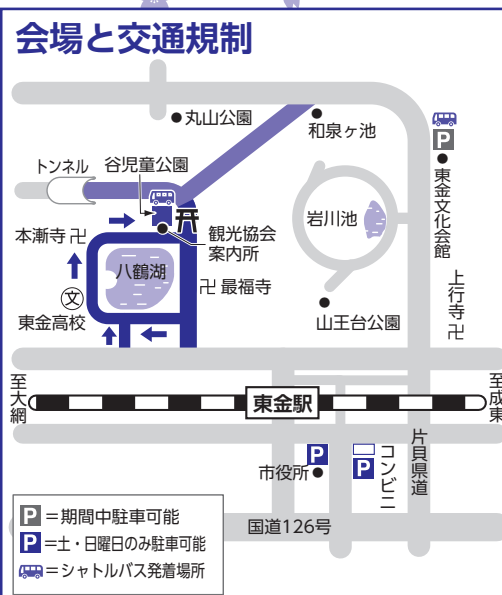

参加団体によるステージパフォーマンスです。

YASSA ComachiスベシャルLive

東金市発のアイドルユニット「YASSA A Comachi」によるライブパフォーマンスです。

八鶴湖畔の花火

夜桜と花火の競演が東金の夜を飾ります。

ライトアップ

弁天島の夜桜を何色もの光で彩ります。また、湖畔沿いは「さくらいと」で夜桜を美しくライトアップします。

問い合わせ▼東金市観光協会(商工観光課) ☎(50)1142

東金桜まつり

4月8日(日)まで

八鶴湖周辺道路の交通規制

4月8日(日)まで

■ = 駐車禁止 ← = 一方通行

4月1日(日)・7日(土)・8日(日)午前10時～午後9時

■ = 車両進入禁止

※4月8日(日)午後6時～9時は許可車両も進入できません。
※開花状況により交通規制の期間が変更になることがあります。

無料シャトルバスの運行

4月1日(日)・7日(土)・8日(日)午前10時～午後9時(8日(日)は午後10時まで)

東金文化会館駐車場 ⇄ 八鶴湖間を往復します。